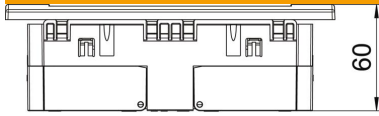

## Stammdaten

Artikelnummer	6119433
Bezeichnung 1	Steckdoseneinheit
Bezeichnung 2	Modul 45, 3fach
Hersteller	OBO
Dimension	84x185x59mm
Farbe	reinweiß; RAL 9010
Werkstoff	Polycarbonat
Kleinste VK-Einheit	1
Mengeneinheit	Stück
Gewicht	23,3 kg
Gewichtseinheit	kg/100 St.

## Abmessungen

Breite	185 mm
Höhe	84 mm