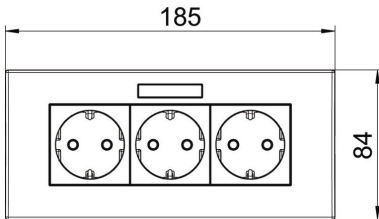

## Stammdaten

Artikelnummer	6119433
Bezeichnung 1	Steckdoseneinheit
Bezeichnung 2	Modul 45, 3fach
Hersteller	OBO
Dimension	84x185x59mm
Farbe	reinweiß; RAL 9010
Werkstoff	Polycarbonat
Kleinste VK-Einheit	1
Mengeneinheit	Stück
Gewicht	23,3 kg
Gewichtseinheit	kg/100 St.

## Abmessungen

Breite	185 mm
Höhe	84 mm

## Technische Daten

Tiefe	60 mm
Transparent	nein
Verdreher Zentraleinsatz	nein
Überspannungsschutz	nein