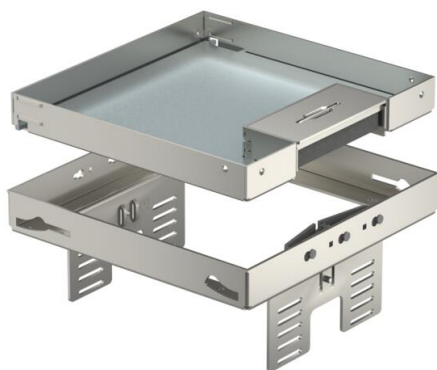

Technisches Datenblatt

Nivellierbare Kassette mit Schnuraustritt, RKSNUZD3,
Edelstahl
Artikelnummer: 7409228

Nivellierbare und vom Fußboden entkoppelte Kassette der Nenngröße 4, mit Schnuraustritt, für den Einbau von Installationsgeräten in trocken gepflegten Fußböden im Innenbereich, zur Montage in Unterflurdosen UZD250-3 oder UZD350-3, jeweils in Verbindung mit einem Montagedeckel DUG../4 oder in UGD250-3/4 oder UGD350-3/4. Die Montage erfolgt mittels Nivellierwinkel (separat bestellen) im Aluminium-Rahmenprofil der Unterflurdosen.
Nivellierbare Kassette mit Schnuraustritt, 2-zügig. Es können 2 Abdeckplatten APMT2 installiert werden. Für den Einbau von 2 Universalträgern UT3 für 4 Einzel-Installationsgeräte mit Tragering/Tragebügel oder 6 Modul 45-Geräte.

A2 Edelstahl, rostfrei

Stammdaten

Artikelnummer	7409228
Typ	RKSN2 UZD3 4VS20
Bezeichnung 1	Quadratische Kassette
Bezeichnung 2	mit Schnuraustritt
Hersteller	OBO
Dimension	200x200mm
Werkstoff	Edelstahl, rostfrei 1.4301
Kleinste VK-Einheit	1
Mengeneinheit	Stück
Gewicht	274 kg
Gewichtseinheit	kg/100 St.

Technisches Datenblatt

Nivellierbare Kassette mit Schnurauslass, RKSNUZD3,
Edelstahl
Artikelnummer: 7409228

Abmessungen

Länge	199 mm
Breite	199 mm
Höhe	90 mm
Maß h	90 mm

Technische Daten

Anzahl der einbaubaren Geräte	6
Anzahl der Gerätebecher	2
Anzahl der Leitungsauslässe	1
Ausführung	quadratisch
Ausführung Leitungsauslass	Schwenkbarer Schnurauslass
Bodenpflege	trocken
Entkoppelbar	ja
Fußbodenhöhe min.	105 mm
Geeignet für Doppelbodeneinbau	ja
Geeignet für Hohlbodeneinbau	ja
Geeignet für Unterflurdose	250/350
Geräteträger zur Aufnahme von Gerätebechern	ja
Länge Einbaumaß	201 mm
Nenngröße für Geräteeinbaueinheiten	4
Norm	EN 50085-2-2
Schutzart (IP) im genutzten Zustand	IP20
Schutzart (IP) im ungenutzten Zustand	IP40
Schutzgrad IK-Code	IK10
Schwerlastausführung	nein
Typ des Einbausystems	UT3
Vertikale Last, große Fläche	bis 10.000 N
Vertikale Last, kleine Fläche	bis 3.000 N
Zulassungen	VDE
Bodenbelagdicke	20 mm