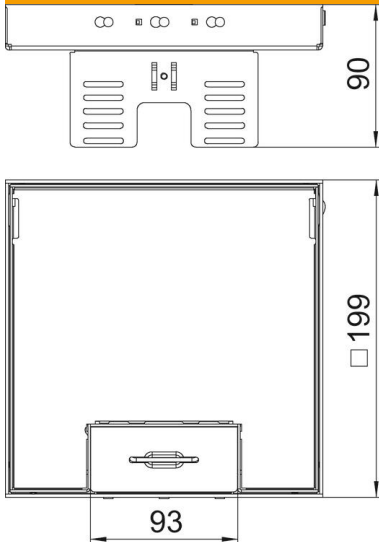

Technisches Datenblatt

Nivellierbare Kassette mit Schnuraustritt, RKSNUZD3,
Edelstahl
Artikelnummer: 7409228

Nivellierbare und vom Fußboden entkoppelte Kassette der Nenngröße 4, mit Schnuraustritt, für den Einbau von Installationsgeräten in trocken gepflegten Fußböden im Innenbereich, zur Montage in Unterflurdosen UZD250-3 oder UZD350-3, jeweils in Verbindung mit einem Montagedeckel DUG../4 oder in UGD250-3/4 oder UGD350-3/4. Die Montage erfolgt mittels Nivellierwinkel (separat bestellen) im Aluminium-Rahmenprofil der Unterflurdosen.
Nivellierbare Kassette mit Schnuraustritt, 2-zügig. Es können 2 Abdeckplatten APMT2 installiert werden. Für den Einbau von 2 Universalträgern UT3 für 4 Einzel-Installationsgeräte mit Tragering/Tragebügel oder 6 Modul 45-Geräte.

A2 Edelstahl, rostfrei

Stammdaten

Artikelnummer	7409228
Typ	RKSN2 UZD3 4VS20
Bezeichnung 1	Quadratische Kassette
Bezeichnung 2	mit Schnuraustritt
Hersteller	OBO
Dimension	200x200mm
Werkstoff	Edelstahl, rostfrei 1.4301
Kleinste VK-Einheit	1
Mengeneinheit	Stück
Gewicht	274 kg
Gewichtseinheit	kg/100 St.

Technisches Datenblatt

Nivellierbare Kassette mit Schnurauslass, RKSNUZD3,
Edelstahl
Artikelnummer: 7409228

Abmessungen

Länge	199 mm
Breite	199 mm
Höhe	90 mm
Maß h	90 mm

Technische Daten

Anzahl der einbaubaren Geräte	6
Anzahl der Gerätebecher	2
Anzahl der Leitungsauslässe	1
Ausführung	quadratisch
Ausführung Leitungsauslass	Schwenkbarer Schnurauslass
Bodenpflege	trocken
Entkoppelbar	ja
Fußbodenhöhe min.	105 mm
Geeignet für Doppelbodeneinbau	ja
Geeignet für Hohlbodeneinbau	ja
Geeignet für Unterflurdose	250/350
Geräteträger zur Aufnahme von Gerätebechern	ja
Länge Einbaumaß	201 mm
Nenngröße für Geräteeinbaueinheiten	4
Norm	EN 50085-2-2
Schutzart (IP) im genutzten Zustand	IP20
Schutzart (IP) im ungenutzten Zustand	IP40
Schutzgrad IK-Code	IK10
Schwerlastausführung	nein
Typ des Einbausystems	UT3
Vertikale Last, große Fläche	bis 10.000 N
Vertikale Last, kleine Fläche	bis 3.000 N
Zulassungen	VDE
Bodenbelagdicke	20 mm