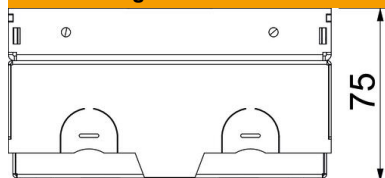

## Stammdaten

Artikelnummer	7368288
Typ	UDHOME-ONE GV V
Bezeichnung 1	Bodensteckdose
Bezeichnung 2	mit VDE-Steckdose
Hersteller	OBO
Dimension	140x140x75
Werkstoff	Edelstahl, rostfrei
Kleinste VK-Einheit	1
Mengeneinheit	Stück
Gewicht	220 kg
Gewichtseinheit	kg/100 St.

## Abmessungen

Länge	140 mm
Breite	140 mm
Höhe	75 mm