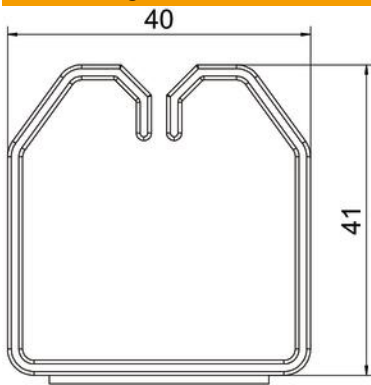

Technisches Datenblatt

Kabelhalteklammer KHK50, Kanalhöhe 50

Artikelnummer: 6132462

Kabelhalteklammer für LKV-Verdrahtungskanäle. Die Kabelhalteklammer umfasst alle im Kanal installierten Leitungen und verhindert das Herausfallen beim Abnehmen der Oberteile. Mit Klebeband an der Unterseite zur Montage. Zum einfachen Verlegen der Kabel.

PVC Polyvinylchlorid

Stammdaten

Artikelnummer	6132462
Typ	LKV KHK5050
Bezeichnung 1	Kabelhalteklammer
Hersteller	OBO
Farbe	steingrau; RAL 7030
Werkstoff	Polyvinylchlorid
Kleinste VK-Einheit	50
Mengeneinheit	Stück
Gewicht	0,98 kg
Gewichtseinheit	kg/100 St.

Technisches Datenblatt

Kabelhalteklammer KHK50, Kanalhöhe 50

Artikelnummer: 6132462

Abmessungen

Länge	20 mm
Breite	40 mm
Höhe	41 mm

Technische Daten

Halogenfrei	nein
-------------	------