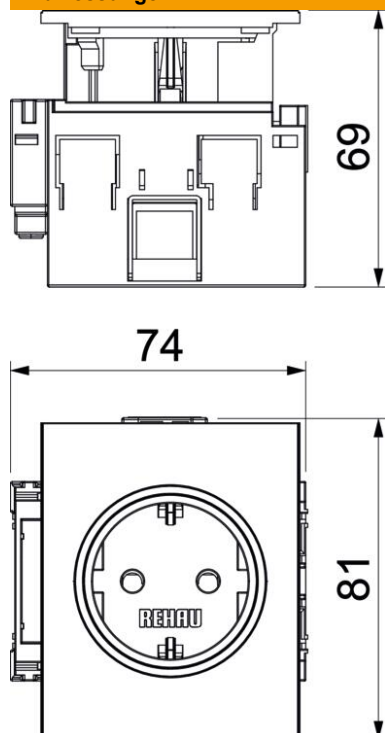

## Kanalsteckdose BRK 1-fach

Artikelnummer: 6121004

1-fach Kanalsteckdose Signa In mit erhöhtem Berührschutz, inkl. Blende (durch Steck-Kombinationen können maximal 4 Kanalsteckdosen verbunden werden)  
16 A/250 V~.

### Stammdaten

Artikelnummer	6121004
Typ	BRK 1STD rws
Bezeichnung 1	Steckdose
Bezeichnung 2	SIGNA IN 1-fach RAL9010
Hersteller	OBO
Dimension	74x82x71
Farbe	reinweiß; RAL 9010
Kleinste VK-Einheit	1
Mengeneinheit	Stück
Gewicht	10,1 kg
Gewichtseinheit	kg/100 St.

### Abmessungen

Breite	74 mm
Höhe	82 mm