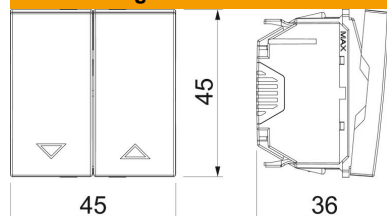

Technisches Datenblatt

Rolladentaster, 1 Modul

Artikelnummer: 6120980

Rolladentaster mit elektrischer Verriegelung, 1-polig, 10 A, 250 V~, mit Steckklemmen.

PC Polycarbonat

Stammdaten

Artikelnummer	6120980
Typ	RT-BS RW1
Bezeichnung 1	Rolladentaster
Hersteller	OBO
Dimension	10 A, 250 V
Farbe	reinweiß; RAL 9010
Werkstoff	Polycarbonat
Kleinste VK-Einheit	1
Mengeneinheit	Stück
Gewicht	3,7 kg
Gewichtseinheit	kg/100 St.

Abmessungen

Abmessung 45 x 45

Technisches Datenblatt

Rollladentaster, 1 Modul

Artikelnummer: 6120980

Technische Daten

Anzahl der Module (bei Modulbauweise)	1
Ausführung der Oberfläche	matt
Ausführung	Taster 1-polig
Bedienungsart	Wippe
Befestigungsart	einrasten
Beschriftungsfeld	nein
Halogenfrei	ja
Montageart	Geräteeinbaukanal
Nennspannung	250 V
Nennstrom	10 A
Schutzart	IP20
Transparent	nein
Zusammenstellung	sonstige