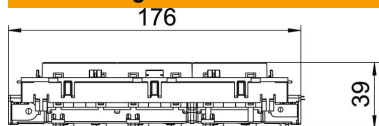

Technisches Datenblatt

Steckdose 0°, Connect 80, mit Erdungsstift, 3-fach

Artikelnummer: 6120642

Erdungsstift-Steckdose mit seitlichem Anschluss 3-fach 0°, mit erhöhtem Berührungsschutz, mit Steckklemmen, 2-polig, 16 A, 250 V~, mit Verbindungsklemmen nach IEC 60884-1, geeignet für den Einbau in Geräteeinbau-Kanalsysteme Rapid 80.

Technisches Datenblatt

Steckdose 0°, Connect 80, mit Erdungsstift, 3-fach

Artikelnummer: 6120642

Abmessungen

| | |
|--------|--------|
| Breite | 176 mm |
| Höhe | 76 mm |

Technische Daten

| | |
|---|----------------------------|
| Abdeckung | Zentralplatte |
| Abschließbar | nein |
| Anschlussart | Steckklemme |
| Anzahl der Einheiten | 3 |
| Anzahl der Module (bei Modulbauweise) | 0 |
| Anzahl der Steckdosen schaltbar | 0 |
| Anzahl Pole | 2 |
| Aufdruck/Kennzeichnung | ohne Aufdruck |
| Ausführung | 3-fach 0° |
| Ausführung der Oberfläche | matt |
| Ausführung | Schutzkontaktstift |
| Auswurfmechanismus | nein |
| Befestigungsart | einrasten |
| Beschriftungsfeld | nein |
| Betriebstemperatur max. | 40 °C |
| Betriebstemperatur min. | -5 °C |
| erhöhter Berührungsschutz | ja |
| Fehlerstromschutz für erschwerte Bedingung (nach VDE) | nein |
| Halogenfrei | ja |
| Isolierte Einbau | nein |
| Klappdeckel | nein |
| Kodierung | nein |
| Kontroll-Licht | nein |
| Mit Ein-/Ausschalter | nein |
| Mit Feinsicherung | nein |
| Mit Funktionsbeleuchtung | nein |
| Mit Orientierungsbeleuchtung | nein |
| Montageart | Geräteeinbaukanal |
| Nennspannung | 250 V |
| Nennstrom | 16 A |
| Schutzart | sonstige |
| Sonderstromversorgung | ohne Sonderstromversorgung |
| Steckdosen Ausführung | NF |
| Steckdosen Winkel | 0° |

Technisches Datenblatt

Steckdose 0°, Connect 80, mit Erdungsstift, 3-fach

Artikelnummer: 6120642

Technische Daten

| | |
|--------------------------|-------|
| Tiefe | 39 mm |
| Transparent | nein |
| Verdreher Zentraleinsatz | nein |
| Zulassungen | VDE |
| Überspannungsschutz | nein |