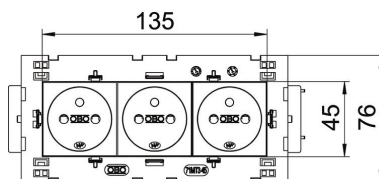

Technisches Datenblatt

Steckdose 0°, Connect 80, mit Erdungsstift, 3-fach

Artikelnummer: 6120642

Abmessungen

| | |
|--------|--------|
| Breite | 176 mm |
| Höhe | 76 mm |

Technische Daten

| | |
|---|----------------------------|
| Abdeckung | Zentralplatte |
| Abschließbar | nein |
| Anschlussart | Steckklemme |
| Anzahl der Einheiten | 3 |
| Anzahl der Module (bei Modulbauweise) | 0 |
| Anzahl der Steckdosen schaltbar | 0 |
| Anzahl Pole | 2 |
| Aufdruck/Kennzeichnung | ohne Aufdruck |
| Ausführung | 3-fach 0° |
| Ausführung der Oberfläche | matt |
| Ausführung | Schutzkontaktstift |
| Auswurfmechanismus | nein |
| Befestigungsart | einrasten |
| Beschriftungsfeld | nein |
| Betriebstemperatur max. | 40 °C |
| Betriebstemperatur min. | -5 °C |
| erhöhter Berührungsschutz | ja |
| Fehlerstromschutz für erschwerte Bedingung (nach VDE) | nein |
| Halogenfrei | ja |
| Isolierte Einbau | nein |
| Klappdeckel | nein |
| Kodierung | nein |
| Kontroll-Licht | nein |
| Mit Ein-/Ausschalter | nein |
| Mit Feinsicherung | nein |
| Mit Funktionsbeleuchtung | nein |
| Mit Orientierungsbeleuchtung | nein |
| Montageart | Geräteeinbaukanal |
| Nennspannung | 250 V |
| Nennstrom | 16 A |
| Schutzart | sonstige |
| Sonderstromversorgung | ohne Sonderstromversorgung |
| Steckdosen Ausführung | NF |
| Steckdosen Winkel | 0° |

Technisches Datenblatt

Steckdose 0°, Connect 80, mit Erdungsstift, 3-fach

Artikelnummer: 6120642

Technische Daten

| | |
|--------------------------|-------|
| Tiefe | 39 mm |
| Transparent | nein |
| Verdreher Zentraleinsatz | nein |
| Zulassungen | VDE |
| Überspannungsschutz | nein |