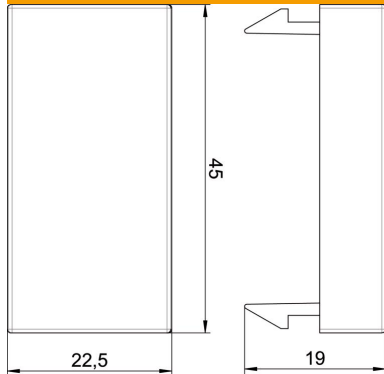

Technisches Datenblatt

Blindabdeckung, 1/2 Modul, reinweiß

Artikelnummer: 6117414

Blindabdeckung als Verschluss von Leerfeldern für ein halbes Gerät (1/2 Modul).

Stammdaten

Artikelnummer	6117414
Bezeichnung 1	Blindeckel 1/2 Modul
Hersteller	OBO
Dimension	45x22,5mm
Farbe	reinweiß; RAL 9010
Kleinste VK-Einheit	10
Mengeneinheit	Stück
Gewicht	0,4 kg
Gewichtseinheit	kg/100 St.

Technisches Datenblatt

Blindabdeckung, 1/2 Modul, reinweiß

Artikelnummer: 6117414

Abmessungen

Breite	22,5 mm
Höhe	45 mm

Technische Daten

Anzahl der Einheiten	0
Anzahl der Einheiten horizontal	0
Anzahl der Einheiten vertikal	0
Ausführung der Oberfläche	matt
Befestigungsart	Klemmbefestigung
Flächenbündige Ausführung	ja
Geeignet für Einbauinstallation	nein
Geeignet für Geräteinbaukanal	ja
Geeignet für Unterflurkanaldose	nein
Geeignet für Unterputz-Installation	nein
Halogenfrei	nein
Klappdeckel	nein
Montagerichtung	horizontal
Schutzart	sonstige
Textfeld/Beschriftungsfeld	nein
Tiefe	9 mm
Aufdruck Taster	ohne
Ausführung Abdeckung/Bedienelement für Installationsschalterprogramme	sonstige
Abtastbares Symbol/barrierefrei	nein
Austauschbare Linse/Symbol	nein
Verwendung Abdeckung/Bedienelement für Installationsschalterprogramme	Blende