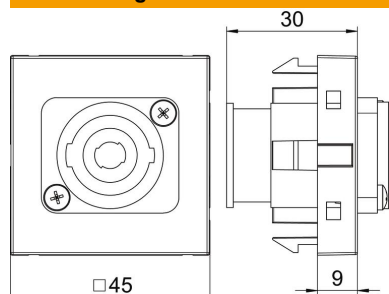

## Stammdaten

Artikelnummer	6105270
Typ	MTG-SON S RW1
Bezeichnung 1	Multimediaträger Speakon
Bezeichnung 2	Buchse mit Schraubanschluss
Hersteller	OBO
Dimension	45x45mm
Farbe	reinweiß; RAL 9010
Werkstoff	Polycarbonat
Kleinste VK-Einheit	1
Mengeneinheit	Stück
Gewicht	2,8 kg
Gewichtseinheit	kg/100 St.

# Technisches Datenblatt

Speakon-Anschluss, 1 Modul, Auslass gerade, Buchse  
4-polig, als Schraubanschluss, reinweiß  
Artikelnummer: 6105270

## Abmessungen

Breite	45 mm
Höhe	45 mm

## Technische Daten

Anzahl der Einheiten	1
Ausführung der Oberfläche	matt
Befestigungsart	einrasten
Beschriftungsfeld	ohne Beschriftungsfeld
Halogenfrei	nein
Klappdeckel	nein
Lüsterklemme	nein
Mit Aufdruck	nein
Mit Staubschutz	nein
Schutzart	IP20
Tiefe	9 mm
Tragring	ja
Transparent	nein
Verwendung	XLR
Zugentlastungsmöglichkeit	nein
Zusammenstellung	Basiselement mit zentraler Abdeckplatte