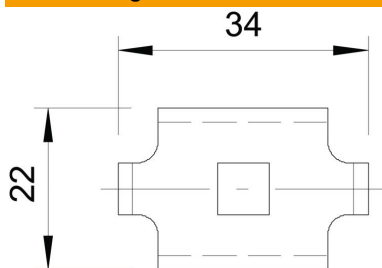

Technisches Datenblatt

Klemmstück A4

Artikelnummer: 6016859

Klemmstück für die Befestigung von Gitterkabelrinnen auf Wand- oder Stielauslegern.
Inklusive Schraube FRS M6 x 20 mit Mutter und Scheibe.
Inklusive Schraube FRS M6 x 20 mit Mutter und Scheibe.

A4	Edelstahl, rostfrei
2B	blank, nachbehandelt

Stammdaten

Artikelnummer	6016859
Typ	GKS 34 A4
Bezeichnung 1	Klemmstück
Bezeichnung 2	für Gitterrinnenbefestigung
Hersteller	OBO
Werkstoff	Edelstahl, rostfrei 1.4401
Oberfläche	blank, nachbehandelt
Oberflächennorm	
Kleinste VK-Einheit	10
Mengeneinheit	Stück
Gewicht	1,976 kg
Gewichtseinheit	kg/100 St.

Abmessungen

Abmessung	34 x 22
-----------	---------

Technisches Datenblatt

Klemmstück A4

Artikelnummer: 6016859

Technische Daten

Geeignet für Gitterrinne	ja
Geeignet für Kabelleiter	nein
Geeignet für Kabelrinne	nein
Rostfreier Stahl, gebeizt	nein
Verbindungsart	sonstige