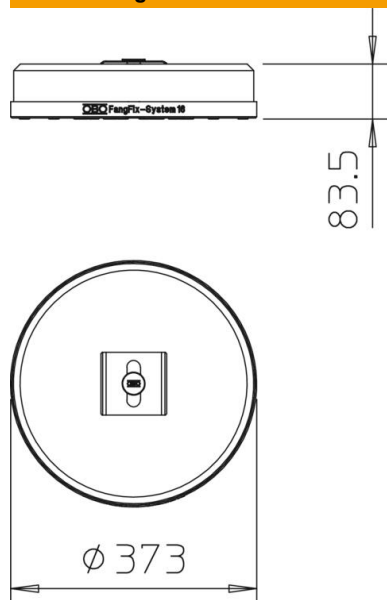

Technisches Datenblatt

Standfuß - TrayFix Set 16 L

Artikelnummer: 5403098

- Befestigungsset zur Montage von Gitter- und Kabelrinnen mit dem FangFix-Stein, z. B. für die Leitungsführung auf Flachdächern
 - abgestimmt auf OBO-Kabelrinnensysteme MKSM und SKSM
 - abgestimmt auf OBO-Gitterrinnensysteme mit einer Mindestbreite von 100 mm
 - Set bestehend aus TrayFix-Befestigung und Betonstein inkl. Basis für FangFix-System 16 kg
- Halblech mit Befestigungsstopfen für FangFix

Stammdaten

Artikelnummer	5403098
Bezeichnung 1	Rinnenbefestigungs-Set
Bezeichnung 2	inklusive FangFix-Stein
Hersteller	OBO
Dimension	373x373x84
Kleinste VK-Einheit	1
Mengeneinheit	Stück
Gewicht	1877 kg
Gewichtseinheit	kg/100 St.

Technisches Datenblatt

Standfuß - TrayFix Set 16 L

Artikelnummer: 5403098

Abmessungen

Breite	4 in
Höhe	83,5 mm

Technische Daten

ab Rinnenbreite	100 mm
-----------------	--------