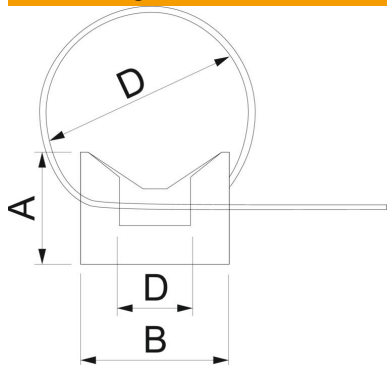

### Stammdaten

Artikelnummer	2332794
Typ	CTC 7,5x280 LGR
Bezeichnung 1	Kabelbinderschelle
Hersteller	OBO
Dimension	7,5x280mm
Farbe	lichtgrau; RAL 7035
Werkstoff	Polyamid
Kleinste VK-Einheit	100
Mengeneinheit	Stück
Gewicht	0,9 kg
Gewichtseinheit	kg/100 St.

### Abmessungen

Länge	281 mm
Breite	7,5 mm
Höhe	1,5 mm