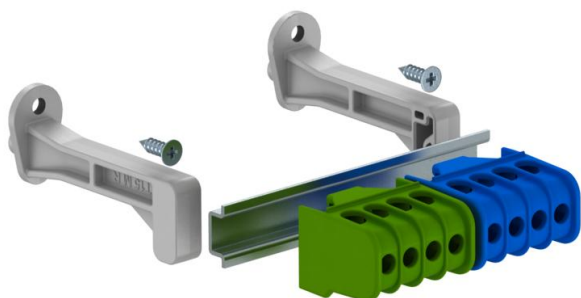

Technisches Datenblatt

Klemmleistenset mit Schraubklemmen für SDB 05

Artikelnummer: 2008884

Klemmleistenset für die Kleinverteiler der SDB-Serie. Die Sets können zur Erweiterung und Bestückung leerer Kleinverteiler der Typenreihe SDB 05... genutzt werden.

Das Klemmleistenset mit Schraubklemmstellen enthält: Montageanleitung; Hutschiene mit entsprechendem Träger und Befestigungsmaterial; Schutzleiterklemme 16 mm²; Neutralleiterklemme 16 mm²

CE

Stammdaten

Artikelnummer	2008884
Typ	KLS-SDB 05
Bezeichnung 1	Klemmleistenset
Bezeichnung 2	mit Schraubklemmen
Hersteller	OBO
Dimension	121x15x4
Kleinste VK-Einheit	1
Mengeneinheit	Stück
Gewicht	8,43 kg
Gewichtseinheit	kg/100 St.

Technisches Datenblatt

Klemmleistenset mit Schraubklemmen für SDB 05

Artikelnummer: 2008884

Abmessungen

Länge	82 mm
Breite	20,5 mm
Höhe	31 mm

Technische Daten

Anzahl der Klemmstellen je Pol	4
Nennquerschnitt max.	16 mm ²
Nennquerschnitt min.	6 mm ²
Nennspannung	450 V
Nennstrom	100 A