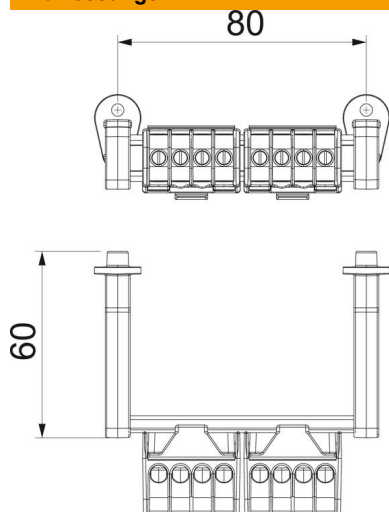

Technisches Datenblatt

Klemmleistenset mit Schraubklemmen für SDB 05

Artikelnummer: 2008884

Klemmleistenset für die Kleinverteiler der SDB-Serie. Die Sets können zur Erweiterung und Bestückung leerer Kleinverteiler der Typenreihe SDB 05... genutzt werden.

Das Klemmleistenset mit Schraubklemmstellen enthält: Montageanleitung; Hutschiene mit entsprechendem Träger und Befestigungsmaterial; Schutzleiterklemme 16 mm²; Neutralleiterklemme 16 mm²

CE

Stammdaten

Artikelnummer	2008884
Typ	KLS-SDB 05
Bezeichnung 1	Klemmleistenset
Bezeichnung 2	mit Schraubklemmen
Hersteller	OBO
Dimension	121x15x4
Kleinste VK-Einheit	1
Mengeneinheit	Stück
Gewicht	8,43 kg
Gewichtseinheit	kg/100 St.

Technisches Datenblatt

Klemmleistenset mit Schraubklemmen für SDB 05

Artikelnummer: 2008884

Abmessungen

Länge	82 mm
Breite	20,5 mm
Höhe	31 mm

Technische Daten

Anzahl der Klemmstellen je Pol	4
Nennquerschnitt max.	16 mm ²
Nennquerschnitt min.	6 mm ²
Nennspannung	450 V
Nennstrom	100 A