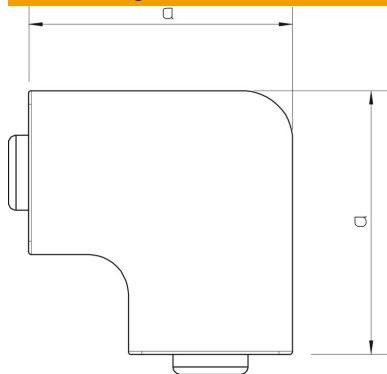

Flachwinkelhaube zur Richtungsänderung der WDK-Kanäle.

PVC Polyvinylchlorid

Stammdaten

Artikelnummer	6158676
Typ	WDK HF30045GR
Bezeichnung 1	Flachwinkelhaube
Hersteller	OBO
Dimension	30x45mm
Farbe	steingrau; RAL 7030
Werkstoff	Polyvinylchlorid
Kleinste VK-Einheit	4
Mengeneinheit	Stück
Gewicht	1,922 kg
Gewichtseinheit	kg/100 St.

Technisches Datenblatt

Flachwinkelhaube

Artikelnummer: 6158676

Abmessungen

Länge	68 mm
Breite	45 mm
Höhe	30 mm
Maß a	68 mm
Maß H	45 mm

Technische Daten

Ausführung	Haubenformteil
Befestigungsart	aufrastbar
Funktionserhalt	nein
für Kanal-Abmessung	30 x 45
Halogenfrei	nein
Kanaltiefe	30 mm
Schutzart	IP30
Schutzfolie	nein
Schutzgrad IK-Code	IK04
Temperatureinsatzbereich max.	60 °C
Temperatureinsatzbereich min.	-5 °C
Winkelbereich max.	90 mm
Winkelbereich min.	90 mm