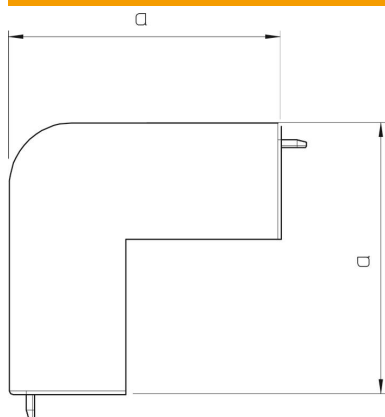

Technisches Datenblatt

Außeneckhaube, für Kanal Typ WDK 25025

Artikelnummer: 6158374

Außeneckhaube zur Richtungsänderung der WDK-Kanäle.

PVC Polyvinylchlorid

Stammdaten

Artikelnummer	6158374
Typ	WDK HA25025GR
Bezeichnung 1	Außeneckhaube
Hersteller	OBO
Dimension	25x25mm
Farbe	steingrau; RAL 7030
Werkstoff	Polyvinylchlorid
Kleinste VK-Einheit	4
Mengeneinheit	Stück
Gewicht	1,424 kg
Gewichtseinheit	kg/100 St.

Abmessungen

Länge	52 mm
Breite	25 mm
Höhe	25 mm
Maß a	52 mm
Maß H	25 mm

Technisches Datenblatt

Außeneckhaube, für Kanal Typ WDK 25025

Artikelnummer: 6158374

Technische Daten

Ausführung	Haubenformteil
Befestigungsart	aufrastbar
Funktionserhalt	nein
für Kanal-Abmessung	25 x 25
Halogenfrei	nein
Kanaltiefe	25 mm
Schutzart	IP30
Schutzfolie	nein
Schutzgrad IK-Code	IK04
Selbstverlöschend	ja
Temperatureinsatzbereich max.	60 °C
Temperatureinsatzbereich min.	-5 °C
Winkelbereich max.	90 mm
Winkelbereich min.	90 mm