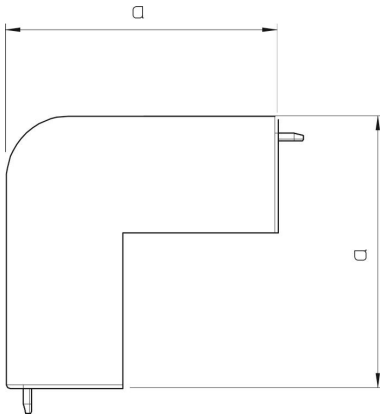

Technisches Datenblatt

Außeneckhaube, für Kanal Typ WDK 15040

Artikelnummer: 6192157

Außeneckhaube zur Richtungsänderung der WDK-Kanäle.

PVC Polyvinylchlorid

Stammdaten

Artikelnummer	6192157
Typ	WDK HA15040RW
Bezeichnung 1	Außeneckhaube
Hersteller	OBO
Dimension	15x40mm
Farbe	reinweiß; RAL 9010
Werkstoff	Polyvinylchlorid
Kleinste VK-Einheit	4
Mengeneinheit	Stück
Gewicht	1,429 kg
Gewichtseinheit	kg/100 St.

Technisches Datenblatt

Außeneckhaube, für Kanal Typ WDK 15040

Artikelnummer: 6192157

Abmessungen

Länge	42 mm
Breite	40 mm
Höhe	15 mm
Maß a	42 mm
Maß H	40 mm

Technische Daten

Ausführung	Haubenformteil
Befestigungsart	aufrastbar
Funktionserhalt	nein
für Kanal-Abmessung	15 x 40
Halogenfrei	nein
Kanaltiefe	15 mm
Schutzart	IP30
Schutzfolie	nein
Schutzgrad IK-Code	IK04
Selbstverlöschend	ja
Temperatureinsatzbereich max.	60 °C
Temperatureinsatzbereich min.	-5 °C
Winkelbereich max.	90 mm
Winkelbereich min.	90 mm