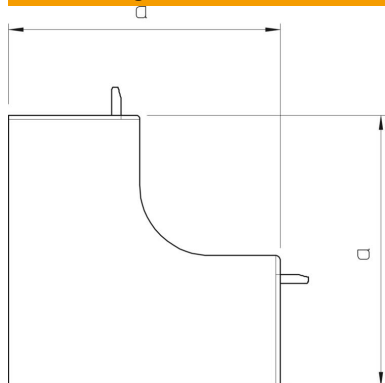

Technisches Datenblatt

Inneneckhaube, für Kanal Typ WDKH 60110

Artikelnummer: 6175980

Inneneckhaube zur Richtungsänderung der halogenfreien WDKH-Kanäle.

PC/
ABS

Polycarbonat/Acrylnitril-Butadien-Styrol

Stammdaten

Artikelnummer	6175980
Typ	WDKH-I60110LGR
Bezeichnung 1	Inneneckhaube
Bezeichnung 2	halogenfrei
Hersteller	OBO
Dimension	60x110mm
Farbe	lichtgrau; RAL 7035
Werkstoff	Polycarbonat/Acrylnitril-Butadien-Styrol
Kleinste VK-Einheit	2
Mengeneinheit	Stück
Gewicht	11,315 kg
Gewichtseinheit	kg/100 St.

Technisches Datenblatt

Inneneckhaube, für Kanal Typ WDKH 60110

Artikelnummer: 6175980

Abmessungen

Länge	130 mm
Breite	110 mm
Höhe	60 mm
Maß a	130 mm

Technische Daten

Ausführung	Haubenformteil
Befestigungsart	aufrastbar
Funktionserhalt	nein
Halogenfrei	ja
Schutzart	IP30
Schutzfolie	nein
Schutzgrad IK-Code	IK07
Temperatureinsatzbereich max.	90 °C
Temperatureinsatzbereich min.	-5 °C
Winkelbereich max.	90 mm
Winkelbereich min.	90 mm