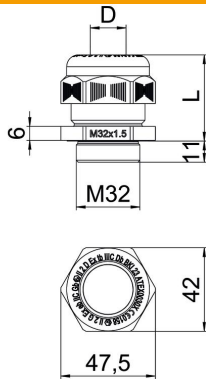

Technisches Datenblatt

Kabelverschraubung, EX-Bereich, metrisches Gewinde, schwarz

Artikelnummer: 2050358

Abmessungen

Maß E	47,5 mm
Maß G	M32 mm
Maß L max.	43 mm
Maß L min.	32 mm
Maß L1	11 mm
Maß L2	7 mm

Technische Daten

Art der Dichtung	Dichtring
Ausführung	gerade
Biegeschutz	nein
Dichtbereich D max.	25 mm
Dichtbereich D min.	20 mm
explosionssgeschützt	ja
Flachkabelverschraubung	nein
für Ex-Zone	ja
für Ex-Zone Gas	1, 2
für Ex-Zone Staub	21, 22
Gewinde	M32 x 1,5
Gewindeart	metrisch
Gewindelänge	11 mm
Gewindenenngröße	32
Gewindesteigung	1,5 mm
Glasfaserverstärkt	nein
Halogenfrei	ja
Instabiler Drehmoment	12 Nm
Mehrfach Dichteinsatz	nein
Mit Gegenmutter	nein
Schlagfest	nein
Schlüsselweite	42
Schutzart	IP68
Sechskant Eckmaß	47,5 mm
Teilbare Verschraubung	nein
Temperatureinsatzbereich max.	65 °C
Temperatureinsatzbereich min.	-20 °C
Zugentlastungsmöglichkeit	nein