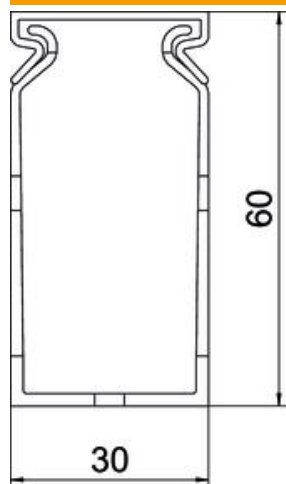

Technisches Datenblatt

Verdrahtungskanäle METRA 60, Kanalbreite 30

Artikelnummer: 6132498

Verdrahtungskanal inkl. Oberteil und Bodenlochung zur waagerechten und senkrechten Verlegung elektrischer Kabel und Leitungen im Schaltschrank. Das Ausbrechen der Stege erfolgt werkzeuglos. Sonderlängen auf Anfrage. Geprüft nach DIN EN 50085-2-3. Unter- und Oberteil im Set.

PVC Polyvinylchlorid

Stammdaten

Artikelnummer	6132498
Typ	VDK 6030 sgr
Bezeichnung 1	Verdrahtungskanal
Bezeichnung 2	METRA Set 60x30 7030
Hersteller	OBO
Farbe	steingrau; RAL 7030
Werkstoff	Polyvinylchlorid
Kleinste VK-Einheit	2
Mengeneinheit	Meter
Gewicht	39 kg
Gewichtseinheit	kg/100 m

Technisches Datenblatt

Verdrahtungskanäle METRA 60, Kanalbreite 30

Artikelnummer: 6132498

Abmessungen

Länge	2.000 mm
Breite	30 mm
Höhe	60 mm

Technische Daten

Ausführung der Seitenwand	geschlitzt
Befestigungsart	Bodenlochung
Flexibel	nein
Halogenfrei	nein
Kriechstromfest	ja
Mit Oberteil	ja
Nutzquerschnitt	13,8 cm ²
Schlitzabstand	5,5 mm
Schlitzbreite	4,5 mm
Selbstverlöschend	ja
Temperatureinsatzbereich max.	60 °C
Temperatureinsatzbereich min.	-5 °C