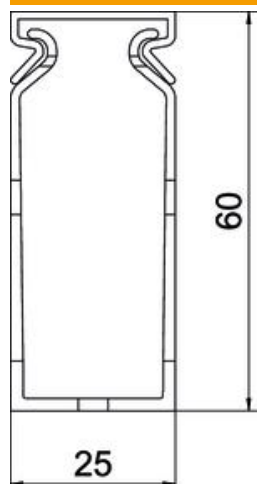

Technisches Datenblatt

Verdrahtungskanäle METRA 60, Kanalbreite 25

Artikelnummer: 6132496

Verdrahtungskanal inkl. Oberteil und Bodenlochung zur waagerechten und senkrechten Verlegung elektrischer Kabel und Leitungen im Schaltschrank. Das Ausbrechen der Stege erfolgt werkzeuglos. Sonderlängen auf Anfrage. Geprüft nach DIN EN 50085-2-3. Unter- und Oberteil im Set.

PVC Polyvinylchlorid

Stammdaten

Artikelnummer	6132496
Typ	VDK 6025 sgr
Bezeichnung 1	Verdrahtungskanal
Bezeichnung 2	METRA Set 60x25 7030
Hersteller	OBO
Farbe	steingrau; RAL 7030
Werkstoff	Polyvinylchlorid
Kleinste VK-Einheit	2
Mengeneinheit	Meter
Gewicht	37 kg
Gewichtseinheit	kg/100 m

Technisches Datenblatt

Verdrahtungskanäle METRA 60, Kanalbreite 25

Artikelnummer: 6132496

Abmessungen

Länge	2.000 mm
Breite	25 mm
Höhe	60 mm

Technische Daten

Ausführung der Seitenwand	geschlitzt
Befestigungsart	Bodenlochung
Flexibel	nein
Halogenfrei	nein
Kriechstromfest	ja
Mit Oberteil	ja
Nutzquerschnitt	12 cm ²
Schlitzabstand	5,5 mm
Schlitzbreite	4,5 mm
Selbstverlöschend	ja
Temperatureinsatzbereich max.	60 °C
Temperatureinsatzbereich min.	-5 °C