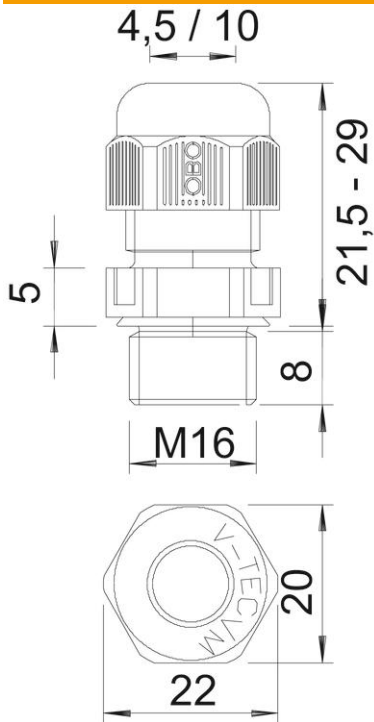

### Stammdaten

|                     |                    |
|---------------------|--------------------|
| Artikelnummer       | 2022885            |
| Typ                 | V-TEC VM16 SW      |
| Bezeichnung 1       | Kabelverschraubung |
| Bezeichnung 2       | vollmetrisch       |
| Hersteller          | OBO                |
| Dimension           | M16                |
| Farbe               | schwarz            |
| Werkstoff           | Polyamid           |
| Kleinste VK-Einheit | 50                 |
| Mengeneinheit       | Stück              |
| Gewicht             | 0,638 kg           |
| Gewichtseinheit     | kg/100 St.         |

# Technisches Datenblatt

Kabelverschraubung, metrisches Gewinde, schwarz

Artikelnummer: 2022885

## Abmessungen

|            |         |
|------------|---------|
| Maß E      | 22 mm   |
| Maß L max. | 29 mm   |
| Maß L min. | 21,5 mm |
| Maß L1     | 8 mm    |
| Maß L2     | 5 mm    |

## Technische Daten

|                               |        |
|-------------------------------|--------|
| Mit Gegenmutter               | nein   |
| Schlagfest                    | nein   |
| Schlüsselweite                | 20     |
| Schutzart                     | IP68   |
| Sechskant Eckmaß              | 22 mm  |
| Teilbare Verschraubung        | nein   |
| Temperatureinsatzbereich max. | 65 °C  |
| Temperatureinsatzbereich min. | -20 °C |
| Zugentlastungsmöglichkeit     | ja     |