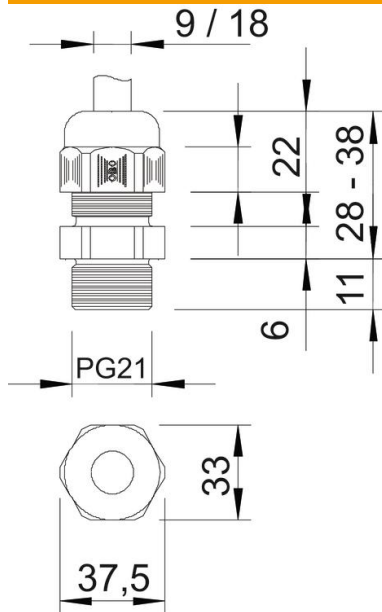

## Stammdaten

|                     |                     |
|---------------------|---------------------|
| Artikelnummer       | 2024764             |
| Typ                 | V-TEC PG21 LGR      |
| Bezeichnung 1       | Kabelverschraubung  |
| Hersteller          | OBO                 |
| Dimension           | PG21                |
| Farbe               | lichtgrau; RAL 7035 |
| Werkstoff           | Polyamid            |
| Kleinste VK-Einheit | 25                  |
| Mengeneinheit       | Stück               |
| Gewicht             | 2,29 kg             |
| Gewichtseinheit     | kg/100 St.          |

# Technisches Datenblatt

Kabelverschraubung, PG-Gewinde, lichtgrau

Artikelnummer: 2024764

## Abmessungen

|            |         |
|------------|---------|
| Maß E      | 37,5 mm |
| Maß L max. | 38 mm   |
| Maß L min. | 28 mm   |
| Maß L1     | 11 mm   |
| Maß L2     | 6 mm    |
| Maß L3     | 22 mm   |