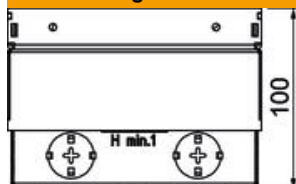

Im Bodenbelag sichtbarer Rahmen und Deckel aus Edelstahl. Deckel mit Dekorplatte Angelhair. Leergehäuse für bis zu 2 Modul 45®-Einbaugeräte in dem Montageträger und 2 Datenbuchsen im optionalen Datentechnikträger. Die Belastungsfähigkeit von 15 kN ist nur im nicht genutzten Zustand gewährleistet.

### Stammdaten

Artikelnummer	7368261
Typ	UDHOME2 GV D1
Bezeichnung 1	Bodensteckdose
Bezeichnung 2	unbestückt, Angelhair
Hersteller	OBO
Dimension	140x140x110
Kleinste VK-Einheit	1
Mengeneinheit	Stück
Gewicht	220 kg
Gewichtseinheit	kg/100 St.

## Abmessungen

Länge	140 mm
Breite	140 mm
Höhe	100 mm