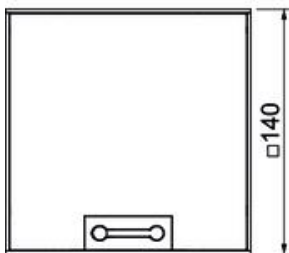

## Stammdaten

Artikelnummer	7368352
Typ	UDHOME2 BN
Bezeichnung 1	Bodensteckdose
Bezeichnung 2	unbestückt, mit Bürstenauslass
Hersteller	OBO
Dimension	140x140x110
Werkstoff	Edelstahl, rostfrei 1.4301
Oberfläche	blank, nachbehandelt
Oberflächennorm	
Kleinste VK-Einheit	1
Mengeneinheit	Stück
Gewicht	220 kg
Gewichtseinheit	kg/100 St.

## Abmessungen

Länge	140 mm
Breite	140 mm
Höhe	100 mm
Maß h	100 mm

## Technische Daten

Anzahl der einbaubaren Geräte	2
Ausführung	quadratisch
Ausführung Leitungsauslass	Bürstenleiste
Bestückung	Leergehäuse
Bodenbelagsschutzrahmen	nein
Bodenpflege	trocken
Deckelausführung	Dekorplatte
Dichtungseinbaumöglichkeit	nein
Einsatzbereich im genutzten Zustand	6.101.1 trockene Bodenpflege
Einsatzbereich im ungenutzten Zustand	6.101.1 trockene Bodenpflege
Estrichhöhe max.	135 mm
Estrichhöhe min.	100 mm
Fußbodenhöhe max.	135 mm
Fußbodenhöhe min.	100 mm
Geeignet für Doppelbodeneinbau	ja
Geeignet für estrichbündigen geschlossenen Unterflurkanal	nein
Geeignet für estrichüberdeckten Unterflurkanal	nein
Geeignet für Hohlbodeneinbau	ja
Geeignet für Nasspflege	nein
Geeignet für Unterflurkanal	nein
Geräteträger zur Aufnahme von Gerätebechern	nein
Länge Außenmaß	140 mm
Länge Einbaumaß	144 mm
Mit Bodenbelagsaussparung	nein
Nenngröße für Geräteeinbaueinheiten	2
Nivellierbereich max.	135 mm
Nivellierbereich min.	100 mm