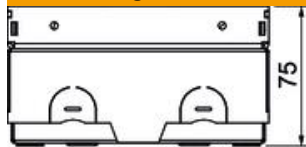

## Stammdaten

Artikelnummer	7368221
Typ	UDHOME-ONE GV D1
Bezeichnung 1	Bodensteckdose
Bezeichnung 2	unbestückt, Angelhair
Hersteller	OBO
Dimension	140x140x75
Kleinste VK-Einheit	1
Mengeneinheit	Stück
Gewicht	220 kg
Gewichtseinheit	kg/100 St.

## Abmessungen

Länge	140 mm
Breite	140 mm
Höhe	75 mm