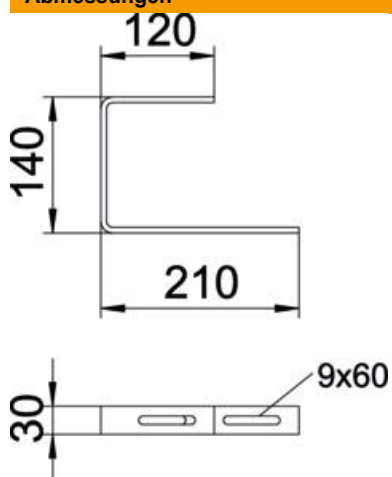

### Stammdaten

Artikelnummer	6363982
Typ	UB 210 G
Bezeichnung 1	Universalbügel
Hersteller	OBO
Dimension	210x144x120
Werkstoff	Stahl
Oberfläche	galvanisch verzinkt
Oberflächennorm	EN ISO 19598 / EN ISO 4042
Kleinste VK-Einheit	1
Mengeneinheit	Stück
Gewicht	47,65 kg
Gewichtseinheit	kg/100 St.

### Abmessungen

Länge	200 mm
Breite	210 mm
Maß B	100 mm
Maß H	110 mm
Maß L	210 mm

### Technische Daten

Ausführung	sonstige
Funktionserhalt	nein
für Breite min.	200
Geeignet für Gitterrinne	nein
Geeignet für Kabelleiter	ja
Geeignet für Kabelrinne	ja
Geeignet für Rinnen-/Leiterbreite	200 mm
Materialstärke	6 mm
Rinnenbefestigung	schraubbar
Verstellbar	nein