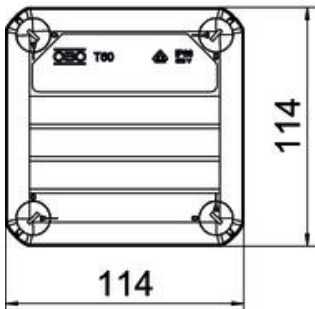

Technisches Datenblatt

Kabelabzweigkasten T 60, Einsteckdichtung

Artikelnummer: 2007466

Kabelabzweigkasten zum Verbinden von Kabeln und Leitungen im Innenbereich und geschützten Außenbereichen. Quadratische Form mit Einsteckdichtungen an den Seiten und Ausschlageinführungen im Boden. Geeignet für die Wand-/ Deckenmontage und die Montage auf Montageblechen. Mit der Möglichkeit zur Innenbefestigung und Montage über die Eckdome. Deckel mit Schnellverschluss, plombierbar. Hergestellt aus halogenfreien und UV-resistenten Materialien. Kabelabzweigkasten gemäß DIN EN 60670. Flammwidrig nach DIN EN 60695-2-11, Prüftemperatur 650°C. Schlagfestigkeit IK07 gemäß DIN EN 50102.

PP Polypropylen

Stammdaten

Artikelnummer	2007466
Typ	T 60 SW
Bezeichnung 1	Kabelabzweigkasten
Bezeichnung 2	mit Einführungen
Hersteller	OBO
Dimension	114x114x57
Farbe	schwarz
Werkstoff	Polypropylen
Kleinste VK-Einheit	5
Mengeneinheit	Stück
Gewicht	12,3 kg
Gewichtseinheit	kg/100 St.

Technisches Datenblatt

Kabelabzweigkasten T 60, Einsteckdichtung

Artikelnummer: 2007466

Abmessungen

Länge	114 mm
Breite	114 mm
Höhe	57 mm

Technische Daten

Anreihbar	ja
Anzahl der Einführungen	7
Art der Einführung_	Einsteckdichtung
Art der Einführung	Kabel
Art der Gehäusedurchführung	Stufenmembran abschneidbar
Bemessungsisolationsspannung U _i	500 V
Deckel	nicht transparent
Deckelbefestigung	geschraubt
Einführung von Hinten	ja
Einführungen	7 x M25
Explosionsgeprüfte Ausführung flammwidrig	nein nach VDE 0471/DIN 695 Teil 2-1, Prüftemperatur 650°C
Form	quadratisch
Funktionserhalt	ohne
für Ex-Zone	ohne
für Ex-Zone Gas	ohne
für Ex-Zone Staub	ohne
Glasfaserverstärkt	nein
Halogenfrei	ja
Lichte Innenmaße	100x100x48 mm
Mit Abschirmung	nein
Mit Deckel	ja
Montageart	Wand-/ Deckenmontage
Nennquerschnitt min.	6 mm ²
Nennspannung	500 V
Plombierbar	ja
Schutzart	IP66
Schutzgrad IK-Code	IK07
Temperatureinsatzbereich max.	60 °C
Temperatureinsatzbereich min.	-5 °C