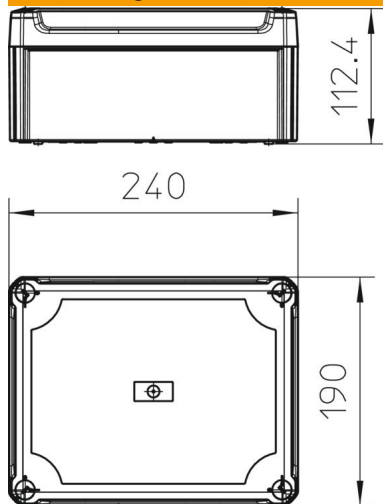

Kabelabzweigkasten gemäß DIN EN 60670. Flammwidrig nach DIN EN 60695-2-11, Prüftemperatur 650°C. Schlagfestigkeit IK05 gemäß DIN EN 50102. Lichte Innenmaße: 225x173x102 mm

PP/PC Polypropylen / Polycarbonat

Stammdaten

Artikelnummer	2007736
Typ	T 250 OE HD LGR
Bezeichnung 1	Kabelabzweigkasten geschlossen
Bezeichnung 2	mit hohem Deckel
Hersteller	OBO
Dimension	240x190x115
Farbe	lichtgrau; RAL 7035
Werkstoff	Polypropylen / Polycarbonat
Kleinste VK-Einheit	1
Mengeneinheit	Stück
Gewicht	50,57 kg
Gewichtseinheit	kg/100 St.

Technisches Datenblatt

Kabelabzweigkasten T250, geschlossen, hoher Deckel

Artikelnummer: 2007736

Abmessungen

Länge	240 mm
Breite	190 mm
Höhe	112 mm

Technische Daten

Anreihbar	ja
Art der Einführung_	keine
Art der Einführung	Kabel
Art der Gehäusedurchführung	ohne
Bemessungsisolationsspannung U _i	500 V
Bestückung	ohne
Deckel	nicht transparent
Deckelbefestigung	geschraubt
Einführung von Hinten	ja
Einführungen	keine
Explosionsgeprüfte Ausführung flammwidrig	nein
flammwidrig	nach VDE 0471/DIN 695 Teil 2-1, Prüftemperatur 650°C
Form	rechteckig
Funktionserhalt	ohne
für Ex-Zone	ohne
für Ex-Zone Gas	ohne
für Ex-Zone Staub	ohne
Glasfaserverstärkt	ja
Halogenfrei	ja
Lichte Innenmaße	225x173x102 mm
Mit Abschirmung	nein
Mit Deckel	ja
Montageart	Wand-/ Deckenmontage
Nennspannung	500 V
Plombierbar	ja
Schutzart	IP66
Schutzgrad IK-Code	IK05
Temperatureinsatzbereich max.	60 °C
Temperatureinsatzbereich min.	-5 °C
Witterungsbeständig	ja