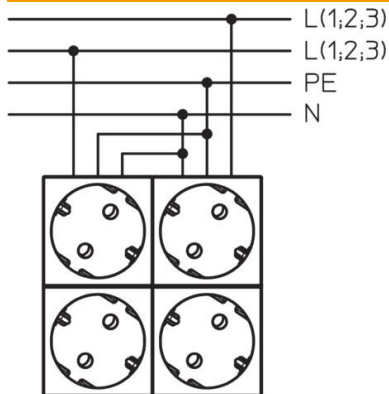

# Technisches Datenblatt

Kabelabzweigkasten T 100, 4 Modul 45-Steckdosen im Deckel, 2-polig

Artikelnummer: 2007825

Kabelabzweigkasten zum Verbinden von Kabeln und Leitungen im Innenbereich und geschützten Außenbereichen. Rechteckige Form mit Ausschlageinführungen an den Seiten und Ausschlageinführungen im Boden. Geeignet für die Wand-/ Deckenmontage und die Montage auf Montageblechen. Mit der Möglichkeit zur Innenbefestigung und Außenbefestigung bei der Montage über die Eckdome. Deckel mit Schnellverschluss, plombierbar mit Verliersicherung und 4 Modul45-Steckdosen. Hergestellt aus halogenfreien und UV-resistenten Materialien.

# Technisches Datenblatt

Kabelabzweigkasten T 100, 4 Modul 45-Steckdosen im Deckel, 2-polig

Artikelnummer: 2007825

## Abmessungen

Länge	150 mm
Breite	116 mm
Höhe	67 mm

## Technische Daten

Anreihbar	ja
Anzahl der Einführungen	10
Art der Einführung_	Zugentlastungseinführungen zum direkten Durchstossen
Art der Einführung	Kabel
Art der Gehäusedurchführung	Vorprägung
Bemessungsisolationsspannung $U_i$	500 V
Bestückung	sonstige
Deckel	nicht transparent
Deckelbefestigung	geschraubt
Einführung von Hinten	ja
Einführungen	10
Explosionsgeprüfte Ausführung flammwidrig	nein
Explosionsgeprüfte Ausführung flammwidrig	nach VDE 0471/DIN 695 Teil 2-1, Prüftemperatur 750°C
Form	rechteckig
Funktionserhalt	ohne
für Ex-Zone	ohne
für Ex-Zone Gas	ohne
für Ex-Zone Staub	ohne
Halogenfrei	ja
Lichte Innenmaße	136x102x57 mm
Mit Abschirmung	nein
Mit Deckel	ja
Nennquerschnitt min.	2,5 mm <sup>2</sup>
Nennspannung	500 V
Plombierbar	ja
Schutzart	IP30
Temperatureinsatzbereich max.	60 °C
Temperatureinsatzbereich min.	-5 °C
Witterungsbeständig	nein