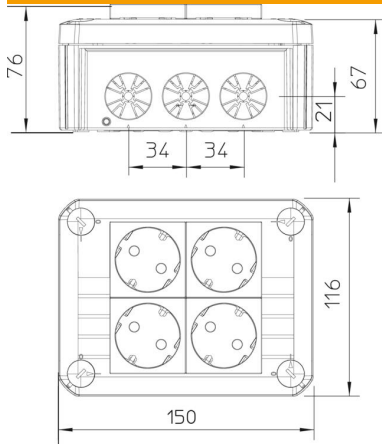

# Technisches Datenblatt

Kabelabzweigkasten T 100, 4 Modul 45-Steckdosen im Deckel, 2-polig

Artikelnummer: 2007825

Kabelabzweigkasten zum Verbinden von Kabeln und Leitungen im Innenbereich und geschützten Außenbereichen. Rechteckige Form mit Ausschlageinführungen an den Seiten und Ausschlageinführungen im Boden. Geeignet für die Wand-/ Deckenmontage und die Montage auf Montageblechen. Mit der Möglichkeit zur Innenbefestigung und Außenbefestigung bei der Montage über die Eckdome. Deckel mit Schnellverschluss, plombierbar mit Verliersicherung und 4 Modul45-Steckdosen. Hergestellt aus halogenfreien und UV-resistenten Materialien.

## Stammdaten

Artikelnummer	2007825
Typ	T 100 4MSD WS
Bezeichnung 1	Kabelabzweigkasten
Bezeichnung 2	4 Schuko Steckdosen 33° ws 2+2
Hersteller	OBO
Dimension	150x116x67
Farbe	lichtgrau; RAL 7035
Werkstoff	Polypropylen
Kleinste VK-Einheit	1
Mengeneinheit	Stück
Gewicht	35,2 kg
Gewichtseinheit	kg/100 St.

## Abmessungen

Länge	150 mm
Breite	116 mm
Höhe	67 mm

## Technische Daten

Anreihbar	ja
Anzahl der Einführungen	10
Art der Einführung_	Zugentlastungseinführungen zum direkten Durchstossen
Art der Einführung	Kabel
Art der Gehäusedurchführung	Vorprägung
Bemessungsisolationsspannung $U_i$	500 V
Bestückung	sonstige
Deckel	nicht transparent
Deckelbefestigung	geschraubt
Einführung von Hinten	ja
Einführungen	10
Explosionsgeprüfte Ausführung flammwidrig	nein
Explosionsgeprüfte Ausführung flammwidrig	nach VDE 0471/DIN 695 Teil 2-1, Prüftemperatur 750°C
Form	rechteckig
Funktionserhalt	ohne
für Ex-Zone	ohne
für Ex-Zone Gas	ohne
für Ex-Zone Staub	ohne
Halogenfrei	ja
Lichte Innenmaße	136x102x57 mm
Mit Abschirmung	nein
Mit Deckel	ja
Nennquerschnitt min.	2,5 mm <sup>2</sup>
Nennspannung	500 V
Plombierbar	ja
Schutzart	IP30
Temperatureinsatzbereich max.	60 °C
Temperatureinsatzbereich min.	-5 °C
Witterungsbeständig	nein