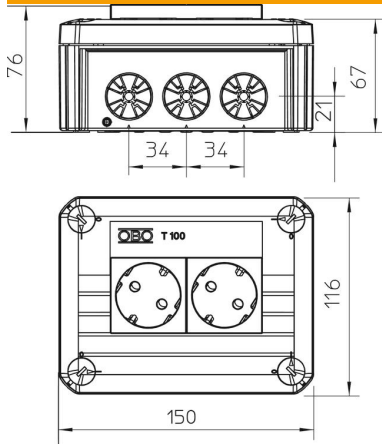

Kabelabzweigkasten gemäß DIN EN 60670. Flammwidrig nach DIN EN 60695-2-11, Prüftemperatur 650°C.
Lichte Innenmaße: 136x102x57 mm

PP Polypropylen

Stammdaten

Artikelnummer	2007821
Typ	T 100 2MSD WS
Bezeichnung 1	Kabelabzweigkasten
Bezeichnung 2	mit 2 Schuko Steckdosen 33° ws
Hersteller	OBO
Dimension	150x116x67
Farbe	lichtgrau; RAL 7035
Werkstoff	Polypropylen
Kleinste VK-Einheit	1
Mengeneinheit	Stück
Gewicht	25,85 kg
Gewichtseinheit	kg/100 St.

Technisches Datenblatt

Kabelabzweigkasten T 100, 2 Modul 45-Steckdosen im Deckel, 1-polig

Artikelnummer: 2007821

Abmessungen

Länge	150 mm
Breite	116 mm
Höhe	67 mm

Technische Daten

Anreihbar	ja
Anzahl der Einführungen	10
Art der Einführung_	Zugentlastungseinführungen zum direkten Durchstossen
Art der Einführung	Kabel
Art der Gehäusedurchführung	Vorprägung
Bemessungsisolationsspannung U_i	500 V
Bestückung	sonstige
Deckel	nicht transparent
Deckelbefestigung	geschraubt
Einführung von Hinten	ja
Einführungen	10
Explosionsgeprüfte Ausführung flammwidrig	nein nach VDE 0471/DIN 695 Teil 2-1, Prüftemperatur 750°C
Form	rechteckig
Funktionserhalt	ohne
für Ex-Zone	ohne
für Ex-Zone Gas	ohne
für Ex-Zone Staub	ohne
Halogenfrei	ja
Lichte Innenmaße	136x102x57 mm
Mit Abschirmung	nein
Mit Deckel	ja
Nennquerschnitt min.	2,5 mm ²
Nennspannung	500 V
Plombierbar	ja
Schutzart	IP30
Temperatureinsatzbereich max.	60 °C
Temperatureinsatzbereich min.	-5 °C
Witterungsbeständig	nein