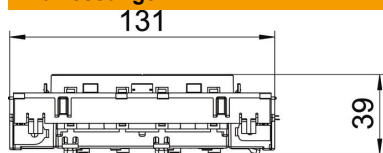

Technisches Datenblatt

Steckdose 0°, Connect 80, mit Erdungsstift, 2-fach

Artikelnummer: 6120622

Abmessungen

| | |
|--------|--------|
| Breite | 131 mm |
| Höhe | 76 mm |

Technische Daten

| | |
|---------------------------------------|--------------------|
| Abdeckung | Zentralplatte |
| Abschließbar | nein |
| Anschlussart | Steckklemme |
| Anzahl der Einheiten | 2 |
| Anzahl der Module (bei Modulbauweise) | 0 |
| Anzahl der Steckdosen schaltbar | 0 |
| Anzahl Pole | 2 |
| Aufdruck/Kennzeichnung | ohne Aufdruck |
| Ausführung | 2-fach 0° |
| Ausführung der Oberfläche | matt |
| Ausführung | Schutzkontaktstift |
| Auswurfmechanismus | nein |
| Befestigungsart | einrasten |
| Beschriftungsfeld | nein |
| Betriebstemperatur max. | 40 °C |
| Betriebstemperatur min. | -5 °C |
| erhöhter Berührungsschutz | ja |
| Fehlerstromschutz | nein |
| für erschwerte Bedingung (nach VDE) | nein |
| Halogenfrei | ja |
| Isolierte Einbau | nein |
| Klappdeckel | nein |
| Kodierung | nein |
| Kontroll-Licht | nein |
| Mit Ein-/Ausschalter | nein |
| Mit Feinsicherung | nein |
| Mit Funktionsbeleuchtung | nein |
| Mit Orientierungsbeleuchtung | nein |
| Montageart | Geräteeinbaukanal |
| Nennspannung | 250 V |
| Nennstrom | 16 A |
| Schutzart | sonstige |

Technisches Datenblatt

Steckdose 0°, Connect 80, mit Erdungsstift, 2-fach

Artikelnummer: 6120622

Technische Daten

| | |
|--------------------------|----------------------------|
| Sonderstromversorgung | ohne Sonderstromversorgung |
| Steckdosen Ausführung | NF |
| Steckdosen Winkel | 0° |
| Tiefe | 39 mm |
| Transparent | nein |
| Verdreher Zentraleinsatz | nein |
| Zulassungen | VDE |
| Überspannungsschutz | nein |