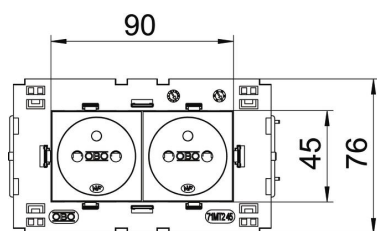

Zur Installation in Rapid 45 Kanälen, Geräteeinbaukanälen, Installationssäulen, Unterflur-Systemen und Deskboxen.

PC Polycarbonat

Stammdaten

| | |
|---------------------|------------------------------|
| Artikelnummer | 6120622 |
| Bezeichnung 1 | Steckdose 0°, 2-fach |
| Bezeichnung 2 | mit Erdungsstift, Connect 80 |
| Hersteller | OBO |
| Dimension | 250V, 10/16A |
| Farbe | reinweiß; RAL 9010 |
| Werkstoff | Polycarbonat |
| Kleinste VK-Einheit | 1 |
| Mengeneinheit | Stück |
| Gewicht | 13 kg |
| Gewichtseinheit | kg/100 St. |

Technisches Datenblatt

Steckdose 0°, Connect 80, mit Erdungsstift, 2-fach

Artikelnummer: 6120622

Abmessungen

| | |
|--------|--------|
| Breite | 131 mm |
| Höhe | 76 mm |

Technische Daten

| | |
|---------------------------------------|--------------------|
| Abdeckung | Zentralplatte |
| Abschließbar | nein |
| Anschlussart | Steckklemme |
| Anzahl der Einheiten | 2 |
| Anzahl der Module (bei Modulbauweise) | 0 |
| Anzahl der Steckdosen schaltbar | 0 |
| Anzahl Pole | 2 |
| Aufdruck/Kennzeichnung | ohne Aufdruck |
| Ausführung | 2-fach 0° |
| Ausführung der Oberfläche | matt |
| Ausführung | Schutzkontaktstift |
| Auswurfmechanismus | nein |
| Befestigungsart | einrasten |
| Beschriftungsfeld | nein |
| Betriebstemperatur max. | 40 °C |
| Betriebstemperatur min. | -5 °C |
| erhöhter Berührungsschutz | ja |
| Fehlerstromschutz | nein |
| für erschwerte Bedingung (nach VDE) | nein |
| Halogenfrei | ja |
| Isolierte Einbau | nein |
| Klappdeckel | nein |
| Kodierung | nein |
| Kontroll-Licht | nein |
| Mit Ein-/Ausschalter | nein |
| Mit Feinsicherung | nein |
| Mit Funktionsbeleuchtung | nein |
| Mit Orientierungsbeleuchtung | nein |
| Montageart | Geräteeinbaukanal |
| Nennspannung | 250 V |
| Nennstrom | 16 A |
| Schutzart | sonstige |