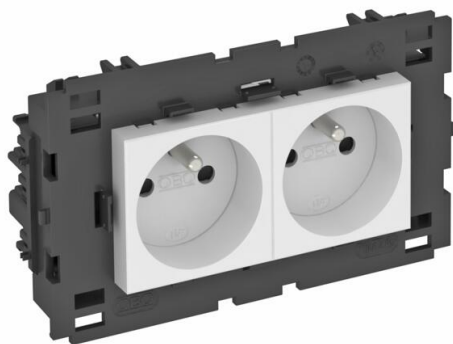

Technisches Datenblatt

Steckdose 0°, Connect 80, mit Erdungsstift, 2-fach

Artikelnummer: 6120622

Erdungsstift-Steckdose mit seitlichem Anschluss 2-fach 0°, mit erhöhtem Berührungsschutz, mit Steckklemmen, 2-polig, 16 A, 250 V~, mit Verbindungsklemmen nach IEC 60884-1, geeignet für den Einbau in Geräteeinbau-Kanalsysteme Rapid 80.

Zur Installation in Rapid 45 Kanälen, Geräteeinbaukanälen, Installationssäulen, Unterflur-Systemen und Deskboxen.

PC Polycarbonat

Stammdaten

| | |
|---------------------|------------------------------|
| Artikelnummer | 6120622 |
| Bezeichnung 1 | Steckdose 0°, 2-fach |
| Bezeichnung 2 | mit Erdungsstift, Connect 80 |
| Hersteller | OBO |
| Dimension | 250V, 10/16A |
| Farbe | reinweiß; RAL 9010 |
| Werkstoff | Polycarbonat |
| Kleinste VK-Einheit | 1 |
| Mengeneinheit | Stück |
| Gewicht | 13 kg |
| Gewichtseinheit | kg/100 St. |