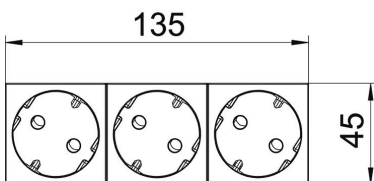

Zur Installation in Rapid 45 Kanälen, Geräteeinbaukanälen, Installationssäulen, Unterflur-Systemen und Deskboxen.

PC Polycarbonat

Stammdaten

Artikelnummer	6120512
Typ	STD-D3C AL3
Bezeichnung 1	Steckdose 33°, 3-fach
Bezeichnung 2	Schutzkontakt, Connect 45
Hersteller	OBO
Dimension	250V, 10/16A
Farbe	alu lackiert
Werkstoff	Polycarbonat
Kleinste VK-Einheit	1
Mengeneinheit	Stück
Gewicht	11,5 kg
Gewichtseinheit	kg/100 St.

Technisches Datenblatt

Steckdose 33°, Connect 45, Schutzkontakt, 3-fach, alu lackiert

Artikelnummer: 6120512

Abmessungen

Breite	135 mm
Höhe	45 mm

Technische Daten

Abdeckung	Zentralplatte
Abschließbar	nein
Anschlussart	Steckklemme
Anzahl der Einheiten	3
Anzahl der Module (bei Modulbauweise)	3
Anzahl der Steckdosen schaltbar	0
Anzahl Pole	2
Aufdruck/Kennzeichnung	ohne Aufdruck
Ausführung	3-fach 33°
Ausführung der Oberfläche	matt
Ausführung	SCHUKO
Auswurfmechanismus	nein
Befestigungsart	einrasten
Beschriftungsfeld	nein
Betriebstemperatur max.	40 °C
Betriebstemperatur min.	-5 °C
erhöhter Berührungsschutz	ja
Fehlerstromschutz	nein
für erschwerte Bedingung (nach VDE)	nein
Halogenfrei	ja
Isolierte Einbau	nein
Klappdeckel	nein
Kodierung	nein
Kontroll-Licht	nein
Mit Ein-/Ausschalter	nein
Mit Feinsicherung	nein
Mit Funktionsbeleuchtung	nein
Mit Orientierungsbeleuchtung	nein
Montageart	Geräteeinbaukanal
Nennspannung	250 V
Nennstrom	16 A
Schutzart	sonstige
Sonderstromversorgung	ohne Sonderstromversorgung
Steckdosen Ausführung	Schutzkontakt

Technisches Datenblatt

Steckdose 33°, Connect 45, Schutzkontakt, 3-fach, alu lackiert

Artikelnummer: 6120512

Technische Daten

Steckdosen Winkel	33°
Tiefe	40 mm
Transparent	nein
Verdreher Zentraleinsatz	ja
Überspannungsschutz	nein