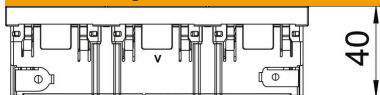

Zur Installation in Rapid 45 Kanälen, Geräteeinbaukanälen, Installationssäulen, Unterflur-Systemen und Deskboxen.

PC Polycarbonat

Stammdaten

Artikelnummer	6120512
Typ	STD-D3C AL3
Bezeichnung 1	Steckdose 33°, 3-fach
Bezeichnung 2	Schutzkontakt, Connect 45
Hersteller	OBO
Dimension	250V, 10/16A
Farbe	alu lackiert
Werkstoff	Polycarbonat
Kleinste VK-Einheit	1
Mengeneinheit	Stück
Gewicht	11,5 kg
Gewichtseinheit	kg/100 St.

Technisches Datenblatt

Steckdose 33°, Connect 45, Schutzkontakt, 3-fach, alu lackiert

Artikelnummer: 6120512

Abmessungen

Breite	135 mm
Höhe	45 mm

Technische Daten

Abdeckung	Zentralplatte
Abschließbar	nein
Anschlussart	Steckklemme
Anzahl der Einheiten	3
Anzahl der Module (bei Modulbauweise)	3
Anzahl der Steckdosen schaltbar	0
Anzahl Pole	2
Aufdruck/Kennzeichnung	ohne Aufdruck
Ausführung	3-fach 33°
Ausführung der Oberfläche	matt
Ausführung	SCHUKO
Auswurfmechanismus	nein
Befestigungsart	einrasten
Beschriftungsfeld	nein
Betriebstemperatur max.	40 °C
Betriebstemperatur min.	-5 °C
erhöhter Berührungsschutz	ja
Fehlerstromschutz	nein
für erschwerte Bedingung (nach VDE)	nein
Halogenfrei	ja
Isolierte Einbau	nein
Klappdeckel	nein
Kodierung	nein
Kontroll-Licht	nein
Mit Ein-/Ausschalter	nein
Mit Feinsicherung	nein
Mit Funktionsbeleuchtung	nein
Mit Orientierungsbeleuchtung	nein
Montageart	Geräteeinbaukanal
Nennspannung	250 V
Nennstrom	16 A
Schutzart	sonstige
Sonderstromversorgung	ohne Sonderstromversorgung
Steckdosen Ausführung	Schutzkontakt