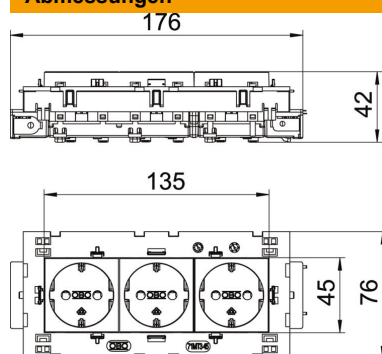

Zur Installation in Rapid 45 Kanälen, Geräteeinbaukanälen, Installationssäulen, Unterflur-Systemen und Deskboxen.

PC Polycarbonat

Stammdaten

Artikelnummer	6120456
Bezeichnung 1	Steckdose 0°, 3-fach
Bezeichnung 2	Schutzkontakt, Connect 80
Hersteller	OBO
Dimension	250V, 10/16A
Farbe	minzgrün; RAL 6029
Werkstoff	Polycarbonat
Kleinste VK-Einheit	1
Mengeneinheit	Stück
Gewicht	20 kg
Gewichtseinheit	kg/100 St.

Technisches Datenblatt

Steckdose 0°, Connect 80, Schutzkontakt, 3-fach

Artikelnummer: 6120456

Abmessungen

Breite	176 mm
Höhe	76 mm

Technische Daten

Abdeckung	Zentralplatte
Abschließbar	nein
Anschlussart	Steckklemme
Anzahl der Einheiten	3
Anzahl der Module (bei Modulbauweise)	0
Anzahl der Steckdosen schaltbar	0
Anzahl Pole	2
Aufdruck/Kennzeichnung	ohne Aufdruck
Ausführung	3-fach 0°
Ausführung der Oberfläche	matt
Ausführung	SCHUKO
Auswurfmechanismus	nein
Befestigungsart	einrasten
Beschriftungsfeld	nein
Betriebstemperatur max.	40 °C
Betriebstemperatur min.	-5 °C
erhöhter Berührungsschutz	ja
Fehlerstromschutz	nein
für erschwerte Bedingung (nach VDE)	nein
Gangreserve	nein
Halogenfrei	ja
Isolierte Einbau	nein
Klappdeckel	nein
Kodierung	nein
Kontroll-Licht	nein
Mit Ein-/Ausschalter	nein
Mit Feinsicherung	nein
Mit Funktionsbeleuchtung	nein
Mit Orientierungsbeleuchtung	nein
Montageart	Geräteeinbaukanal
Nennspannung	250 V
Nennstrom	16 A
Schutzart	sonstige
Sonderstromversorgung	ohne Sonderstromversorgung
Steckdosen Ausführung	Schutzkontakt

Technisches Datenblatt

Steckdose 0°, Connect 80, Schutzkontakt, 3-fach

Artikelnummer: 6120456

Technische Daten

Steckdosen Winkel	0°
Tiefe	42 mm
Transparent	nein
Verdreher Zentraleinsatz	nein
Überspannungsschutz	nein