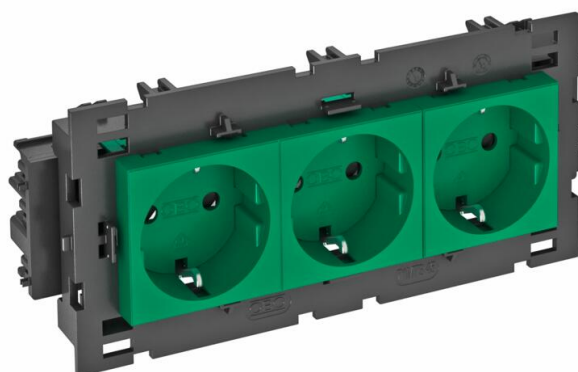

Technisches Datenblatt

Steckdose 0°, Connect 80, Schutzkontakt, 3-fach

Artikelnummer: 6120456

Schutzkontakt-Steckdose mit seitlichem Anschluss 3-fach 0°, mit erhöhtem Berührungsschutz, mit Steckklemmen, 2-polig, 16 A, 250 V~, mit Verbindungsklemmen nach IEC 60884-1, geeignet für den Einbau in Geräteeinbau-Kanalsysteme Rapid 80.

Zur Installation in Rapid 45 Kanälen, Geräteeinbaukanälen, Installationssäulen, Unterflur-Systemen und Deskboxen.

PC Polycarbonat

Stammdaten

Artikelnummer	6120456
Bezeichnung 1	Steckdose 0°, 3-fach
Bezeichnung 2	Schutzkontakt, Connect 80
Hersteller	OBO
Dimension	250V, 10/16A
Farbe	minzgrün; RAL 6029
Werkstoff	Polycarbonat
Kleinste VK-Einheit	1
Mengeneinheit	Stück
Gewicht	20 kg
Gewichtseinheit	kg/100 St.

Technisches Datenblatt

Steckdose 0°, Connect 80, Schutzkontakt, 3-fach

Artikelnummer: 6120456

Abmessungen

Breite	176 mm
Höhe	76 mm

Technische Daten

Abdeckung	Zentralplatte
Abschließbar	nein
Anschlussart	Steckklemme
Anzahl der Einheiten	3
Anzahl der Module (bei Modulbauweise)	0
Anzahl der Steckdosen schaltbar	0
Anzahl Pole	2
Aufdruck/Kennzeichnung	ohne Aufdruck
Ausführung	3-fach 0°
Ausführung der Oberfläche	matt
Ausführung	SCHUKO
Auswurfmechanismus	nein
Befestigungsart	einrasten
Beschriftungsfeld	nein
Betriebstemperatur max.	40 °C
Betriebstemperatur min.	-5 °C
erhöhter Berührungsschutz	ja
Fehlerstromschutz	nein
für erschwerte Bedingung (nach VDE)	nein
Gangreserve	nein
Halogenfrei	ja
Isolierte Einbau	nein
Klappdeckel	nein
Kodierung	nein
Kontroll-Licht	nein
Mit Ein-/Ausschalter	nein
Mit Feinsicherung	nein
Mit Funktionsbeleuchtung	nein
Mit Orientierungsbeleuchtung	nein
Montageart	Geräteeinbaukanal
Nennspannung	250 V
Nennstrom	16 A
Schutzart	sonstige
Sonderstromversorgung	ohne Sonderstromversorgung
Steckdosen Ausführung	Schutzkontakt