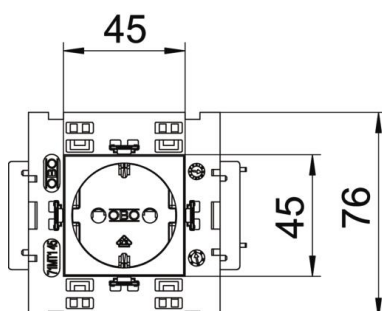

Zur Installation in Rapid 45 Kanälen, Geräteeinbaukanälen, Installationssäulen, Unterflur-Systemen und Deskboxen.

PC Polycarbonat

Stammdaten

Artikelnummer	6120416
Bezeichnung 1	Steckdose 0°, 1-fach
Bezeichnung 2	Schutzkontakt, Connect 80
Hersteller	OBO
Dimension	250V, 10/16A
Farbe	minzgrün; RAL 6029
Werkstoff	Polycarbonat
Kleinste VK-Einheit	1
Mengeneinheit	Stück
Gewicht	8,5 kg
Gewichtseinheit	kg/100 St.

Technisches Datenblatt

Steckdose 0°, Connect 80, Schutzkontakt, 1-fach

Artikelnummer: 6120416

Abmessungen

Breite	86 mm
Höhe	76 mm

Technische Daten

Abdeckung	Zentralplatte
Abschließbar	nein
Anschlussart	Steckklemme
Anzahl der Einheiten	1
Anzahl der Module (bei Modulbauweise)	0
Anzahl der Steckdosen schaltbar	0
Anzahl Pole	2
Aufdruck/Kennzeichnung	ohne Aufdruck
Ausführung	1-fach 0°
Ausführung der Oberfläche	matt
Ausführung	SCHUKO
Auswurfmechanismus	nein
Befestigungsart	einrasten
Beschriftungsfeld	nein
Betriebstemperatur max.	40 °C
Betriebstemperatur min.	-5 °C
erhöhter Berührungsschutz	ja
Fehlerstromschutz	nein
für erschwerte Bedingung (nach VDE)	nein
Gangreserve	nein
Halogenfrei	ja
Isolierte Einbau	nein
Klappdeckel	nein
Kodierung	nein
Kontroll-Licht	nein
Mit Ein-/Ausschalter	nein
Mit Feinsicherung	nein

Technisches Datenblatt

Steckdose 0°, Connect 80, Schutzkontakt, 1-fach

Artikelnummer: 6120416

Technische Daten

Mit Funktionsbeleuchtung	nein
Mit Orientierungsbeleuchtung	nein
Montageart	Geräteeinbaukanal
Nennspannung	250 V
Nennstrom	16 A
Schutzart	sonstige
Sonderstromversorgung	ohne Sonderstromversorgung
Steckdosen Ausführung	Schutzkontakt
Steckdosen Winkel	0°
Tiefe	42 mm
Transparent	nein
Verdreher Zentraleinsatz	nein
Überspannungsschutz	nein