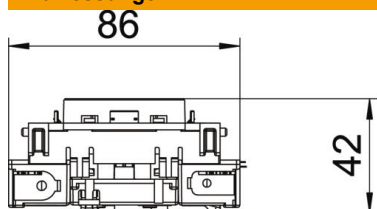

Zur Installation in Rapid 45 Kanälen, Geräteeinbaukanälen, Installationssäulen, Unterflur-Systemen und Deskboxen.

PC Polycarbonat

Stammdaten

Artikelnummer	6120416
Bezeichnung 1	Steckdose 0°, 1-fach
Bezeichnung 2	Schutzkontakt, Connect 80
Hersteller	OBO
Dimension	250V, 10/16A
Farbe	minzgrün; RAL 6029
Werkstoff	Polycarbonat
Kleinste VK-Einheit	1
Mengeneinheit	Stück
Gewicht	8,5 kg
Gewichtseinheit	kg/100 St.

Technisches Datenblatt

Steckdose 0°, Connect 80, Schutzkontakt, 1-fach

Artikelnummer: 6120416

Abmessungen

Breite	86 mm
Höhe	76 mm

Technische Daten

Abdeckung	Zentralplatte
Abschließbar	nein
Anschlussart	Steckklemme
Anzahl der Einheiten	1
Anzahl der Module (bei Modulbauweise)	0
Anzahl der Steckdosen schaltbar	0
Anzahl Pole	2
Aufdruck/Kennzeichnung	ohne Aufdruck
Ausführung	1-fach 0°
Ausführung der Oberfläche	matt
Ausführung	SCHUKO
Auswurfmechanismus	nein
Befestigungsart	einrasten
Beschriftungsfeld	nein
Betriebstemperatur max.	40 °C
Betriebstemperatur min.	-5 °C
erhöhter Berührungsschutz	ja
Fehlerstromschutz	nein
für erschwerte Bedingung (nach VDE)	nein
Gangreserve	nein
Halogenfrei	ja
Isolierte Einbau	nein
Klappdeckel	nein
Kodierung	nein
Kontroll-Licht	nein
Mit Ein-/Ausschalter	nein
Mit Feinsicherung	nein

Technisches Datenblatt

Steckdose 0°, Connect 80, Schutzkontakt, 1-fach

Artikelnummer: 6120416

Technische Daten

Mit Funktionsbeleuchtung	nein
Mit Orientierungsbeleuchtung	nein
Montageart	Geräteeinbaukanal
Nennspannung	250 V
Nennstrom	16 A
Schutzart	sonstige
Sonderstromversorgung	ohne Sonderstromversorgung
Steckdosen Ausführung	Schutzkontakt
Steckdosen Winkel	0°
Tiefe	42 mm
Transparent	nein
Verdreher Zentraleinsatz	nein
Überspannungsschutz	nein