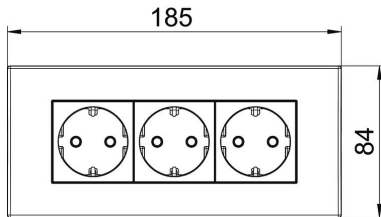

### Stammdaten

Artikelnummer	6119414
Typ	SDE-RW D0RW3
Bezeichnung 1	Steckdoseneinheit
Bezeichnung 2	Modul 45, 3fach
Hersteller	OBO
Dimension	84x185x59mm
Farbe	reinweiß; RAL 9010
Werkstoff	Polycarbonat
Kleinste VK-Einheit	1
Mengeneinheit	Stück
Gewicht	23,3 kg
Gewichtseinheit	kg/100 St.

### Abmessungen

Breite	185 mm
Höhe	84 mm

## Technische Daten

Tiefe	60 mm
Transparent	nein
Verdreher Zentraleinsatz	nein
Überspannungsschutz	nein