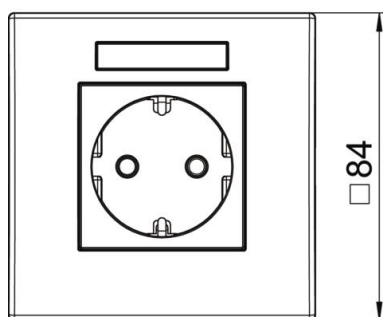

Zur Installation in Geräteeinbaukanälen Rapid 80 und Installationssäulen ISS.

PC Polycarbonat

Stammdaten

Artikelnummer	6119421
Typ	SDE-RW D0RW1B
Bezeichnung 1	Steckdoseneinheit
Bezeichnung 2	Modul 45, 1fach
Hersteller	OBO
Dimension	84x84x59mm
Farbe	reinweiß; RAL 9010
Werkstoff	Polycarbonat
Kleinste VK-Einheit	1
Mengeneinheit	Stück
Gewicht	10,7 kg
Gewichtseinheit	kg/100 St.

Technisches Datenblatt

Steckdoseneinheit AR45, 1-fach, mit Beschriftungsfeld für waagerechte Geräteinstallation

Artikelnummer: 6119421

Abmessungen

Breite	84 mm
Höhe	84 mm

Technische Daten

Abdeckung	Komplettgehäuse
Abschließbar	nein
Anschlussart	Steckklemme
Anzahl der Einheiten	1
Anzahl der Module (bei Modulbauweise)	0
Anzahl der Steckdosen schaltbar	0
Anzahl Pole	2
Aufdruck/Kennzeichnung	ohne Aufdruck
Ausführung	1-fach 0°
Ausführung der Oberfläche	matt
Ausführung	SCHUKO
Auswurfmechanismus	nein
Befestigungsart	einrasten
Beschriftungsfeld	ja
erhöhter Berührungsschutz	ja
Fehlerstromschutz für erschwerte Bedingung (nach VDE)	nein
Gangreserve	nein
Halogenfrei	ja
Isolierte Einbau	nein
Klappdeckel	nein
Kodierung	nein
Kontroll-Licht	nein
Mit Ein-/Ausschalter	nein
Mit Feinsicherung	nein

Technisches Datenblatt

Steckdoseneinheit AR45, 1-fach, mit Beschriftungsfeld für waagerechte Geräteinstallation

Artikelnummer: 6119421

Technische Daten

Mit Funktionsbeleuchtung	nein
Mit Orientierungsbeleuchtung	nein
Montageart	Geräteeinbaukanal
Nennspannung	250 V
Nennstrom	16 A
Schutzart	sonstige
Sonderstromversorgung	ohne Sonderstromversorgung
Steckdosen Ausführung	Schutzkontakt
Steckdosen Winkel	0°
Tiefe	60 mm
Transparent	nein
Verdreher Zentraleinsatz	nein
Überspannungsschutz	nein