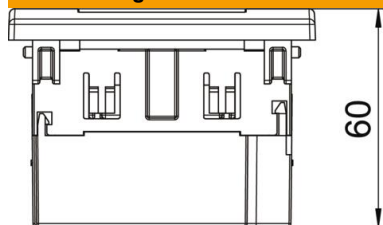

Zur Installation in Geräteeinbaukanälen Rapid 80 und Installationssäulen ISS.

PC Polycarbonat

Stammdaten

Artikelnummer	6119421
Typ	SDE-RW D0RW1B
Bezeichnung 1	Steckdoseneinheit
Bezeichnung 2	Modul 45, 1fach
Hersteller	OBO
Dimension	84x84x59mm
Farbe	reinweiß; RAL 9010
Werkstoff	Polycarbonat
Kleinste VK-Einheit	1
Mengeneinheit	Stück
Gewicht	10,7 kg
Gewichtseinheit	kg/100 St.

Technisches Datenblatt

Steckdoseneinheit AR45, 1-fach, mit Beschriftungsfeld für waagerechte Geräteinstallation

Artikelnummer: 6119421

Abmessungen

Breite	84 mm
Höhe	84 mm

Technische Daten

Abdeckung	Komplettgehäuse
Abschließbar	nein
Anschlussart	Steckklemme
Anzahl der Einheiten	1
Anzahl der Module (bei Modulbauweise)	0
Anzahl der Steckdosen schaltbar	0
Anzahl Pole	2
Aufdruck/Kennzeichnung	ohne Aufdruck
Ausführung	1-fach 0°
Ausführung der Oberfläche	matt
Ausführung	SCHUKO
Auswurfmechanismus	nein
Befestigungsart	einrasten
Beschriftungsfeld	ja
erhöhter Berührungsschutz	ja
Fehlerstromschutz für erschwerte Bedingung (nach VDE)	nein
Gangreserve	nein
Halogenfrei	ja
Isolierte Einbau	nein
Klappdeckel	nein
Kodierung	nein
Kontroll-Licht	nein
Mit Ein-/Ausschalter	nein
Mit Feinsicherung	nein