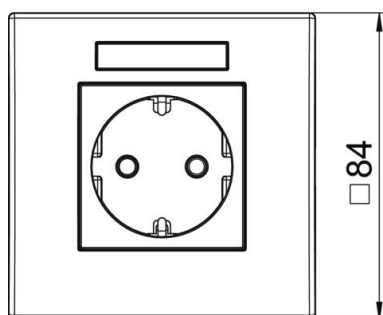

Zur Installation in Geräteeinbaukanälen Rapid 80 und Installationssäulen ISS.

PC Polycarbonat

Stammdaten

Artikelnummer	6119422
Typ	SDE-RW D0GN1B
Bezeichnung 1	Steckdoseneinheit
Bezeichnung 2	Modul 45, 1fach
Hersteller	OBO
Dimension	84x84x59mm
Farbe	minzgrün; RAL 6029
Werkstoff	Polycarbonat
Kleinste VK-Einheit	1
Mengeneinheit	Stück
Gewicht	10,7 kg
Gewichtseinheit	kg/100 St.

Technisches Datenblatt

Steckdoseneinheit AR45, 1-fach, mit Beschriftungsfeld für waagerechte Geräteinstallation

Artikelnummer: 6119422

Abmessungen

Breite	84 mm
Höhe	84 mm

Technische Daten

Abdeckung	Komplettgehäuse
Abschließbar	nein
Anschlussart	Steckklemme
Anzahl der Einheiten	1
Anzahl der Module (bei Modulbauweise)	0
Anzahl der Steckdosen schaltbar	0
Anzahl Pole	2
Aufdruck/Kennzeichnung	ohne Aufdruck
Ausführung	1-fach 0°
Ausführung der Oberfläche	matt
Ausführung	SCHUKO
Auswurfmechanismus	nein
Befestigungsart	einrasten
Beschriftungsfeld	ja
erhöhter Berührungsschutz	ja
Fehlerstromschutz für erschwerte Bedingung (nach VDE)	nein
Gangreserve	nein
Halogenfrei	ja
Isolierte Einbau	nein
Klappdeckel	nein
Kodierung	nein
Kontroll-Licht	nein
Mit Ein-/Ausschalter	nein
Mit Feinsicherung	nein

Technisches Datenblatt

Steckdoseneinheit AR45, 1-fach, mit Beschriftungsfeld für waagerechte Geräteinstallation

Artikelnummer: 6119422

Technische Daten

Mit Funktionsbeleuchtung	nein
Mit Orientierungsbeleuchtung	nein
Montageart	Geräteeinbaukanal
Nennspannung	250 V
Nennstrom	16 A
Schutzart	sonstige
Sonderstromversorgung	ohne Sonderstromversorgung
Steckdosen Ausführung	Schutzkontakt
Steckdosen Winkel	0°
Tiefe	60 mm
Transparent	nein
Verdreher Zentraleinsatz	nein
Überspannungsschutz	nein