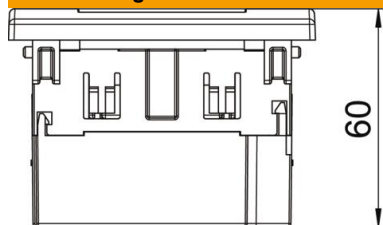

Zur Installation in Geräteeinbaukanälen Rapid 80 und Installationssäulen ISS.

PC Polycarbonat

Stammdaten

Artikelnummer	6119422
Typ	SDE-RW D0GN1B
Bezeichnung 1	Steckdoseneinheit
Bezeichnung 2	Modul 45, 1fach
Hersteller	OBO
Dimension	84x84x59mm
Farbe	minzgrün; RAL 6029
Werkstoff	Polycarbonat
Kleinste VK-Einheit	1
Mengeneinheit	Stück
Gewicht	10,7 kg
Gewichtseinheit	kg/100 St.

Technisches Datenblatt

Steckdoseneinheit AR45, 1-fach, mit Beschriftungsfeld für waagerechte Geräteinstallation

Artikelnummer: 6119422

Abmessungen

Breite	84 mm
Höhe	84 mm

Technische Daten

Abdeckung	Komplettgehäuse
Abschließbar	nein
Anschlussart	Steckklemme
Anzahl der Einheiten	1
Anzahl der Module (bei Modulbauweise)	0
Anzahl der Steckdosen schaltbar	0
Anzahl Pole	2
Aufdruck/Kennzeichnung	ohne Aufdruck
Ausführung	1-fach 0°
Ausführung der Oberfläche	matt
Ausführung	SCHUKO
Auswurfmechanismus	nein
Befestigungsart	einrasten
Beschriftungsfeld	ja
erhöhter Berührungsschutz	ja
Fehlerstromschutz für erschwerte Bedingung (nach VDE)	nein
Gangreserve	nein
Halogenfrei	ja
Isolierte Einbau	nein
Klappdeckel	nein
Kodierung	nein
Kontroll-Licht	nein
Mit Ein-/Ausschalter	nein
Mit Feinsicherung	nein