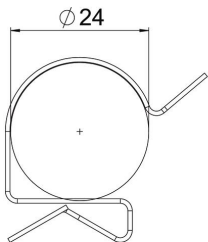

## Trägerklammer für Kabel

Artikelnummer: 1488469

Trägerklammer zum Montieren von Kabeln. Offene Kabelaufnahme seitlich. Befestigung an Stahlträgern durch Aufschlagen.

**St** Stahl

**ZL** Zinklamelle

### Stammdaten

Artikelnummer	1488469
Typ	SCC 1-4 D24
Bezeichnung 1	Trägerklammer
Bezeichnung 2	für Kabel, 19-24mm
Hersteller	OBO
Dimension	1-4mm
Werkstoff	Stahl
Oberfläche	Zinklamelle
Oberflächennorm	
Kleinste VK-Einheit	100
Mengeneinheit	Stück
Gewicht	0,8 kg
Gewichtseinheit	kg/100 St.

### Abmessungen

Länge	27 mm
Breite	14 mm
Höhe	25 mm
Maß W	14 mm

### Technische Daten

Anschlussart/-bauteil	Rohr/Kabel
Befestigungsart	klemmen
Flanschdicke F max.	4 mm
Flanschdicke F min.	1 mm
Rohr-/Kabeldurchmesser max.	24 mm
Rohr-/Kabeldurchmesser min.	19 mm
Scharnier justierbar	nein
Scharnierend	nein