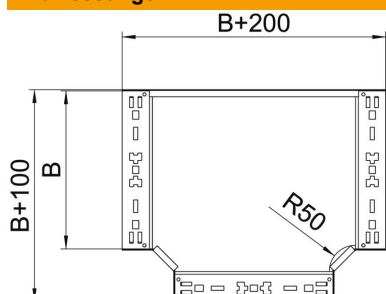

Technisches Datenblatt

T-Abzweigstück Magic 85 FT

Artikelnummer: 6041690

T-Abzweigstück mit Schnellverbindungs-System. Für alle Kabelrinnentypen mit der Seitenhöhe 85 mm.

St Stahl

FT tauchfeuerverzinkt

Stammdaten

Artikelnummer	6041690
Typ	RTM 860 FT
Bezeichnung 1	T-Abzweigstück
Bezeichnung 2	mit Schnellverbindung
Hersteller	OBO
Dimension	85x600
Werkstoff	Stahl
Oberfläche	tauchfeuerverzinkt
Oberflächennorm	DIN EN ISO 1461
Kleinste VK-Einheit	1
Mengeneinheit	Stück
Gewicht	678,2 kg
Gewichtseinheit	kg/100 St.

Technisches Datenblatt

T-Abzweigstück Magic 85 FT

Artikelnummer: 6041690

Abmessungen

Breite	600 mm
Höhe	85 mm
Blechstärke	1,25 mm
Maß B	600 mm

Technische Daten

Abiegung (Winkel)	90°
Ausführung Verbinder	integrierter Verbinder
Funktionserhalt	nein
NATO Lochbild	nein
Richtungsänderung	horizontal
Rostfreier Stahl, gebeizt	nein
Weitspann-Ausführung	nein
Art des Verbinders Kabeltragsystem	geschraubt
Holmstärke	1,25 mm