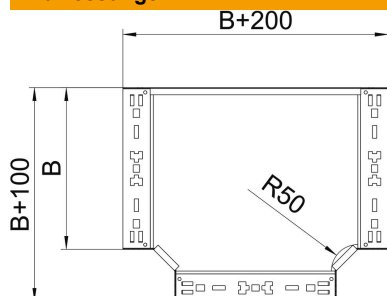

Technisches Datenblatt

T-Abzweigstück Magic 85 FS

Artikelnummer: 6041668

T-Abzweigstück mit Schnellverbindungs-System. Für alle Kabelrinnentypen mit der Seitenhöhe 85 mm.

St Stahl

FS bandverzinkt

Stammdaten

Artikelnummer	6041668
Typ	RTM 850 FS
Bezeichnung 1	T-Abzweigstück
Bezeichnung 2	mit Schnellverbindung
Hersteller	OBO
Dimension	85x500
Werkstoff	Stahl
Oberfläche	bandverzinkt
Oberflächennorm	DIN EN 10346
Kleinste VK-Einheit	1
Mengeneinheit	Stück
Gewicht	485,4 kg
Gewichtseinheit	kg/100 St.

Technisches Datenblatt

T-Abzweigstück Magic 85 FS

Artikelnummer: 6041668

Abmessungen

Breite	500 mm
Höhe	85 mm
Blechstärke	1,25 mm
Maß B	500 mm

Technische Daten

Abbiegung (Winkel)	90°
Ausführung Verbinder	integrierter Verbinder
Funktionserhalt	nein
NATO Lochbild	nein
Richtungsänderung	horizontal
Rostfreier Stahl, gebeizt	nein
Weitspann-Ausführung	nein
Art des Verbinders Kabeltragsystem	geschraubt
Holmstärke	1,25 mm