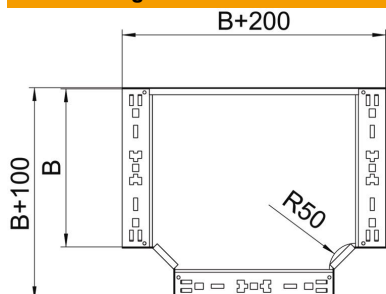

## T-Abzweigstück Magic 85 FT

Artikelnummer: 6041686

T-Abzweigstück mit Schnellverbindungs-System. Für alle Kabelrinnentypen mit der Seitenhöhe 85 mm.

**St** Stahl

**FT** tauchfeuerverzinkt

### Stammdaten

Artikelnummer	6041686
Typ	RTM 840 FT
Bezeichnung 1	T-Abzweigstück
Bezeichnung 2	mit Schnellverbindung
Hersteller	OBO
Dimension	85x400
Werkstoff	Stahl
Oberfläche	tauchfeuerverzinkt
Oberflächennorm	DIN EN ISO 1461
Kleinste VK-Einheit	1
Mengeneinheit	Stück
Gewicht	384 kg
Gewichtseinheit	kg/100 St.

### Abmessungen

Breite	400 mm
Höhe	85 mm
Blechstärke	1,25 mm
Maß B	400 mm