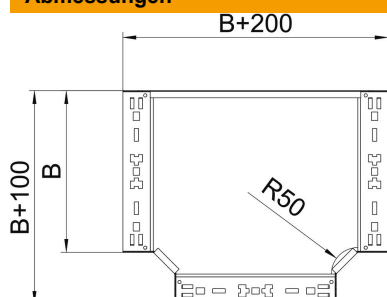

## T-Abzweigstück Magic 85 FS

Artikelnummer: 6041666

T-Abzweigstück mit Schnellverbindungs-System. Für alle Kabelrinnentypen mit der Seitenhöhe 85 mm.

**St** Stahl

**FS** bandverzinkt

### Stammdaten

Artikelnummer	6041666
Typ	RTM 840 FS
Bezeichnung 1	T-Abzweigstück
Bezeichnung 2	mit Schnellverbindung
Hersteller	OBO
Dimension	85x400
Werkstoff	Stahl
Oberfläche	bandverzinkt
Oberflächennorm	DIN EN 10346
Kleinste VK-Einheit	1
Mengeneinheit	Stück
Gewicht	358,1 kg
Gewichtseinheit	kg/100 St.

### Abmessungen

Breite	400 mm
Höhe	85 mm
Blechstärke	1,25 mm
Maß B	400 mm