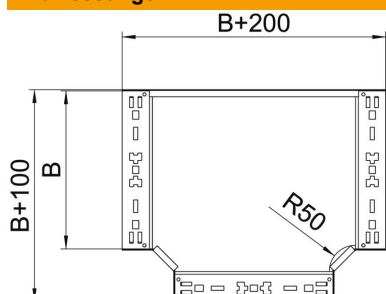

## T-Abzweigstück Magic 85 FT

Artikelnummer: 6041684

T-Abzweigstück mit Schnellverbindungs-System. Für alle Kabelrinnentypen mit der Seitenhöhe 85 mm.

**St** Stahl

**FT** tauchfeuerverzinkt

### Stammdaten

Artikelnummer	6041684
Typ	RTM 830 FT
Bezeichnung 1	T-Abzweigstück
Bezeichnung 2	mit Schnellverbindung
Hersteller	OBO
Dimension	85x300
Werkstoff	Stahl
Oberfläche	tauchfeuerverzinkt
Oberflächennorm	DIN EN ISO 1461
Kleinste VK-Einheit	1
Mengeneinheit	Stück
Gewicht	274,3 kg
Gewichtseinheit	kg/100 St.

### Abmessungen

Breite	300 mm
Höhe	85 mm
Blechstärke	1,25 mm
Maß B	300 mm