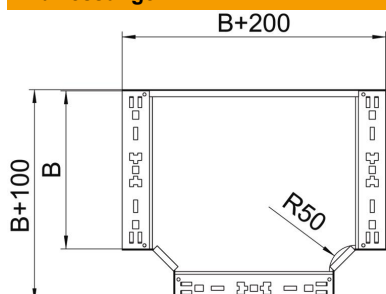

## T-Abzweigstück Magic 85 FT

Artikelnummer: 6041682

T-Abzweigstück mit Schnellverbindungs-System. Für alle Kabelrinnentypen mit der Seitenhöhe 85 mm.

**St** Stahl

**FT** tauchfeuerverzinkt

### Stammdaten

Artikelnummer	6041682
Typ	RTM 820 FT
Bezeichnung 1	T-Abzweigstück
Bezeichnung 2	mit Schnellverbindung
Hersteller	OBO
Dimension	85x200
Werkstoff	Stahl
Oberfläche	tauchfeuerverzinkt
Oberflächennorm	DIN EN ISO 1461
Kleinste VK-Einheit	1
Mengeneinheit	Stück
Gewicht	180,4 kg
Gewichtseinheit	kg/100 St.

### Abmessungen

Breite	200 mm
Höhe	85 mm
Blechstärke	1,25 mm
Maß B	200 mm