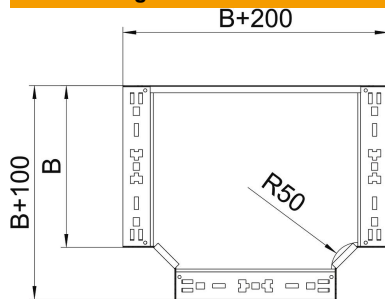

Technisches Datenblatt

T-Abzweigstück Magic 60 FT

Artikelnummer: 6041354

T-Abzweigstück mit Schnellverbindungs-System. Für alle Kabelrinnentypen mit der Seitenhöhe 60 mm.

St Stahl

FT tauchfeuerverzinkt

Stammdaten

Artikelnummer	6041354
Typ	RTM 660 FT
Bezeichnung 1	T-Abzweigstück
Bezeichnung 2	mit Schnellverbindung
Hersteller	OBO
Dimension	60x600
Werkstoff	Stahl
Oberfläche	tauchfeuerverzinkt
Oberflächennorm	DIN EN ISO 1461
Kleinste VK-Einheit	1
Mengeneinheit	Stück
Gewicht	648,8 kg
Gewichtseinheit	kg/100 St.

Technisches Datenblatt

T-Abzweigstück Magic 60 FT

Artikelnummer: 6041354

Abmessungen

Breite	600 mm
Höhe	60 mm
Blechstärke	1,25 mm
Maß B	600 mm

Technische Daten

Abbiegung (Winkel)	90°
Ausführung Verbinder	integrierter Verbinder
Funktionserhalt	nein
NATO Lochbild	nein
Richtungsänderung	horizontal
Rostfreier Stahl, gebeizt	nein
Weitspann-Ausführung	nein
Art des Verbinders Kabeltragsystem	geschraubt
Holmstärke	1,25 mm