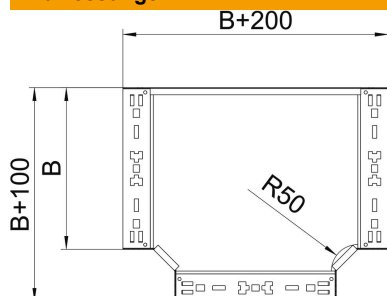

Technisches Datenblatt

T-Abzweigstück Magic 60 FS

Artikelnummer: 6041330

T-Abzweigstück mit Schnellverbindungs-System. Für alle Kabelrinnentypen mit der Seitenhöhe 60 mm.

St Stahl

FS bandverzinkt

Stammdaten

Artikelnummer	6041330
Typ	RTM 650 FS
Bezeichnung 1	T-Abzweigstück
Bezeichnung 2	mit Schnellverbindung
Hersteller	OBO
Dimension	60x500
Werkstoff	Stahl
Oberfläche	bandverzinkt
Oberflächennorm	DIN EN 10346
Kleinste VK-Einheit	1
Mengeneinheit	Stück
Gewicht	458,5 kg
Gewichtseinheit	kg/100 St.

Technisches Datenblatt

T-Abzweigstück Magic 60 FS

Artikelnummer: 6041330

Abmessungen

Breite	500 mm
Breite	20 in
Höhe	60 mm
Blechstärke	1,25 mm
Maß B	500 mm

Technische Daten

Abbiegung (Winkel)	90°
Ausführung Verbinder	integrierter Verbinder
Funktionserhalt	nein
NATO Lochbild	nein
Richtungsänderung	horizontal
Rostfreier Stahl, gebeizt	nein
Weitspann-Ausführung	nein
Art des Verbinders Kabeltragsystem	geschraubt
Holmstärke	1,25 mm