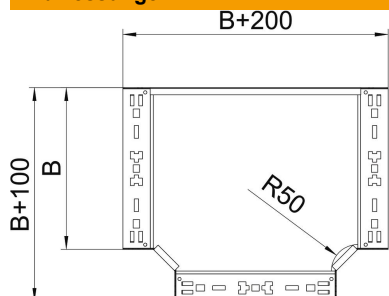

Technisches Datenblatt

T-Abzweigstück Magic 60 FT

Artikelnummer: 6041350

T-Abzweigstück mit Schnellverbindungs-System. Für alle Kabelrinnentypen mit der Seitenhöhe 60 mm.

St Stahl

FT tauchfeuerverzinkt

Stammdaten

Artikelnummer	6041350
Typ	RTM 640 FT
Bezeichnung 1	T-Abzweigstück
Bezeichnung 2	mit Schnellverbindung
Hersteller	OBO
Dimension	60x400
Werkstoff	Stahl
Oberfläche	tauchfeuerverzinkt
Oberflächennorm	DIN EN ISO 1461
Kleinste VK-Einheit	1
Mengeneinheit	Stück
Gewicht	359,9 kg
Gewichtseinheit	kg/100 St.

Technisches Datenblatt

T-Abzweigstück Magic 60 FT

Artikelnummer: 6041350

Abmessungen

Breite	400 mm
Breite	16 in
Höhe	60 mm
Blechstärke	1,25 mm
Maß B	400 mm

Technische Daten

Abbiegung (Winkel)	90°
Ausführung Verbinder	integrierter Verbinder
Funktionserhalt	ja
NATO Lochbild	nein
Richtungsänderung	horizontal
Rostfreier Stahl, gebeizt	nein
Weitspann-Ausführung	nein
Art des Verbinders Kabeltragsystem	geschraubt
Holmstärke	1,25 mm