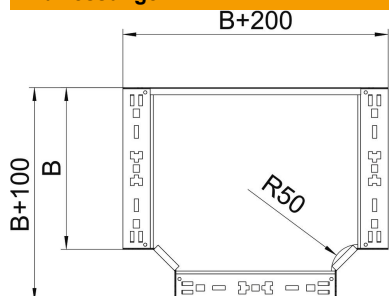

Technisches Datenblatt

T-Abzweigstück Magic 60 FS

Artikelnummer: 6041322

T-Abzweigstück mit Schnellverbindungs-System. Für alle Kabelrinnentypen mit der Seitenhöhe 60 mm.

St Stahl

FS bandverzinkt

Stammdaten

Artikelnummer	6041322
Typ	RTM 615 FS
Bezeichnung 1	T-Abzweigstück
Bezeichnung 2	mit Schnellverbindung
Hersteller	OBO
Dimension	60x150
Werkstoff	Stahl
Oberfläche	bandverzinkt
Oberflächennorm	DIN EN 10346
Kleinste VK-Einheit	1
Mengeneinheit	Stück
Gewicht	114,7 kg
Gewichtseinheit	kg/100 St.

Technisches Datenblatt

T-Abzweigstück Magic 60 FS

Artikelnummer: 6041322

Abmessungen

Breite	150 mm
Breite	6 in
Höhe	60 mm
Blechstärke	1,25 mm
Maß B	150 mm

Technische Daten

Abbiegung (Winkel)	90°
Ausführung Verbinder	integrierter Verbinder
Funktionserhalt	ja
NATO Lochbild	nein
Richtungsänderung	horizontal
Rostfreier Stahl, gebeizt	nein
Weitspann-Ausführung	nein
Art des Verbinders Kabeltragsystem	geschraubt
Holmstärke	1,25 mm