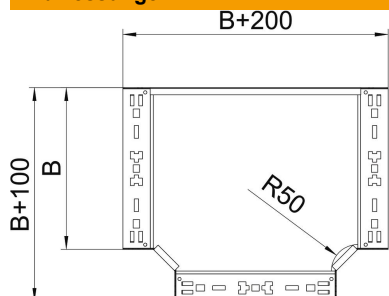

Technisches Datenblatt

T-Abzweigstück Magic 60 FT

Artikelnummer: 6041340

T-Abzweigstück mit Schnellverbindungs-System. Für alle Kabelrinnentypen mit der Seitenhöhe 60 mm.

St Stahl

FT tauchfeuerverzinkt

Stammdaten

Artikelnummer	6041340
Typ	RTM 610 FT
Bezeichnung 1	T-Abzweigstück
Bezeichnung 2	mit Schnellverbindung
Hersteller	OBO
Dimension	60x100
Werkstoff	Stahl
Oberfläche	tauchfeuerverzinkt
Oberflächennorm	DIN EN ISO 1461
Kleinste VK-Einheit	1
Mengeneinheit	Stück
Gewicht	89,6 kg
Gewichtseinheit	kg/100 St.

Technisches Datenblatt

T-Abzweigstück Magic 60 FT

Artikelnummer: 6041340

Abmessungen

Breite	100 mm
Breite	4 in
Höhe	60 mm
Blechstärke	1,25 mm
Maß B	100 mm

Technische Daten

Abbiegung (Winkel)	90°
Ausführung Verbinder	integrierter Verbinder
Funktionserhalt	ja
NATO Lochbild	nein
Richtungsänderung	horizontal
Rostfreier Stahl, gebeizt	nein
Weitspann-Ausführung	nein
Art des Verbinders Kabeltragsystem	geschraubt
Holmstärke	1,25 mm