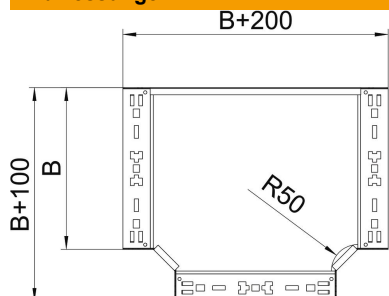

Technisches Datenblatt

T-Abzweigstück Magic 60 FS

Artikelnummer: 6041320

T-Abzweigstück mit Schnellverbindungs-System. Für alle Kabelrinnentypen mit der Seitenhöhe 60 mm.

St Stahl

FS bandverzinkt

Stammdaten

Artikelnummer	6041320
Typ	RTM 610 FS
Bezeichnung 1	T-Abzweigstück
Bezeichnung 2	mit Schnellverbindung
Hersteller	OBO
Dimension	60x100
Werkstoff	Stahl
Oberfläche	bandverzinkt
Oberflächennorm	DIN EN 10346
Kleinste VK-Einheit	1
Mengeneinheit	Stück
Gewicht	83,6 kg
Gewichtseinheit	kg/100 St.

Technisches Datenblatt

T-Abzweigstück Magic 60 FS

Artikelnummer: 6041320

Abmessungen

Breite	100 mm
Breite	4 in
Höhe	60 mm
Blechstärke	1,25 mm
Maß B	100 mm

Technische Daten

Abbiegung (Winkel)	90°
Ausführung Verbinder	integrierter Verbinder
Funktionserhalt	ja
NATO Lochbild	nein
Richtungsänderung	horizontal
Rostfreier Stahl, gebeizt	nein
Weitspann-Ausführung	nein
Art des Verbinders Kabeltragsystem	geschraubt
Holmstärke	1,25 mm